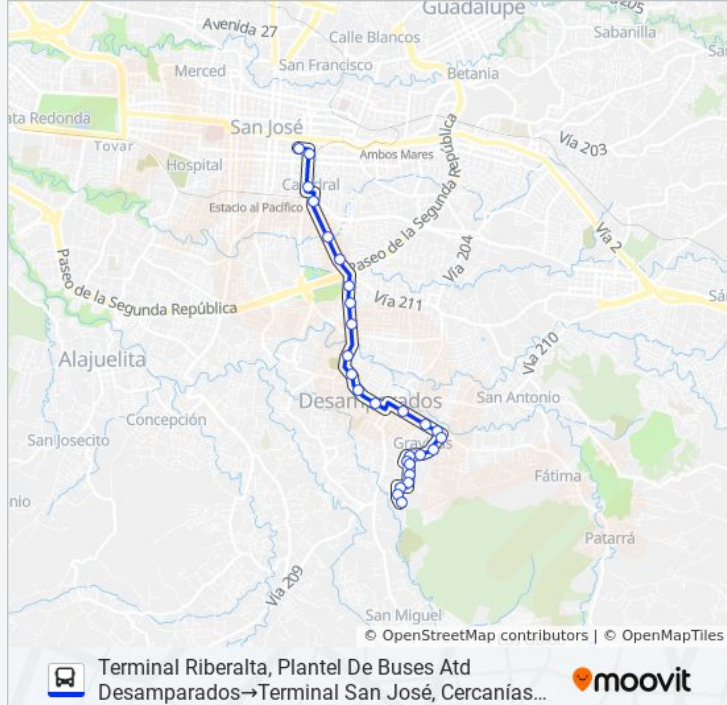

Iglesia Evangelista Cruzada De Fé, Desamparados

Distribuidora Plaza Mercados, San Francisco San José

Casa De Las Baterías San Francisco, San José

Burger King Parque De La Paz, San José

Frente A Centro Comercial Terraza

Multifamiliares Calderón Muñoz, San José

Frente A Piscinas Plaza González Víquez, San José

Contiguo A Centro Cultural Rubén Darío, González Víquez San José

Teatro Lucho Barahona, La Soledad San José

Terminal San José, Cercanías Plaza De Las Garantías Sociales La Soledad

Sentido: Terminal San José, Cercanías Plaza De Las Garantías Sociales La Soledad→Terminal Riberalta, Frente A Plantel De Buses Atd Desamparados

27 paradas

[VER HORARIO DE LA LÍNEA](#)

Terminal San José, Cercanías Plaza De Las Garantías Sociales La Soledad

Costado Este Liceo De Costa Rica, González Víquez San José

Contiguo A Palí Plaza González Víquez, San José

Entrada Lomas De Ocloro, San José

Centro Comercial Del Sur, San José

Contiguo A Parqueos Parque De La Paz, San José

Antiguo Salón El Jorón, Santa Marta San José

Antigua Radio Reloj, San Francisco San José

Cercanías A Cementerio General De Desamparados

Ferretería El Lagar Desamparados

Multicentro Desamparados

Costado Sur Parque De Desamparados

Rest. Kung Fu, Desamparados

Frente A Minisuper El Buen Precio, Gravilias Desamparados

Contiguo A Escuela Las Gravilias, Desamparados

Contiguo A Panadería Tutu, Gravilias Desamparados

Contiguo A Mini Taberna Rock #3, Gravilias Desamparados

Frente A Pollo Granjero Gravilias, Desamparados

Horario de la línea SAN JOSÉ - DESAMPARADOS - GRAVILIAS - VILLA NUEVA de autobús

Terminal San José, Cercanías Plaza De Las Garantías Sociales La Soledad→Terminal Riberalta, Frente A Plantel De Buses Atd Desamparados Horario de ruta:

lunes	5:20 - 19:40
martes	5:20 - 19:40
miércoles	5:20 - 19:40
jueves	5:20 - 19:40
viernes	5:20 - 19:40
sábado	6:30 - 19:40
domingo	Sin Servicio

Información de la línea SAN JOSÉ - DESAMPARADOS - GRAVILIAS - VILLA NUEVA de autobús

Dirección: Terminal San José, Cercanías Plaza De Las Garantías Sociales La Soledad→Terminal Riberalta, Frente A Plantel De Buses Atd Desamparados

Paradas: 27

Duración del viaje: 21 min

Resumen de la línea: