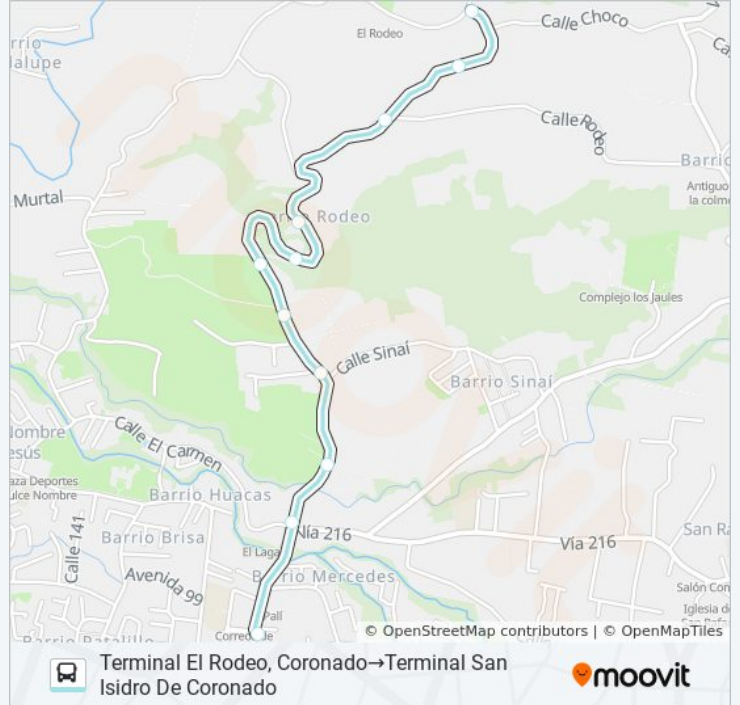

Terminal San Isidro De Coronado

**Horario de la línea SAN ISIDRO CORONADO - EL RODEO de autobús**

Terminal El Rodeo, Coronado→Terminal San Isidro De Coronado Horario de ruta:

lunes	5:15 - 21:45
martes	5:15 - 21:45
miércoles	5:15 - 21:45
jueves	5:15 - 21:45
viernes	5:15 - 21:45
sábado	5:15 - 20:45
domingo	5:45 - 20:15

**Información de la línea SAN ISIDRO CORONADO - EL RODEO de autobús**

**Dirección:** Terminal El Rodeo, Coronado→Terminal San Isidro De Coronado

**Paradas:** 11

**Duración del viaje:** 8 min

**Resumen de la línea:**

**Sentido: Terminal El Rodeo, Coronado→Terminal San José**

44 paradas

[VER HORARIO DE LA LÍNEA](#)

- Terminal El Rodeo, Coronado
- Provisional
- Provisional
- Contiguo A Iglesia Católica El Rodeo, Coronado
- Contiguo A Iglesia Ministerio Internacional Génesis, El Rodeo Coronado
- Provisional
- Frente A Sastrería Ericson, El Rodeo Coronado
- Cruce Con Calle Chon Mora, Cascajal Coronado
- Frente A Distribuidora Kathia Vargas, Cascajal Coronado
- Contiguo A Cruce Barrio El Carmen, San Rafael Coronado
- Terminal San Isidro De Coronado
- Ropa Americana Damaris, San Isidro Coronado
- Contiguo A Pizzería Mia, San Isidro Coronado
- Clinica Dental Doctora Sandí, San Isidro Coronado
- Frente A Más X Menos San Isidro, Coronado
- Frente A Sede Comité Olimpico Nacional, San Isidro Coronado
- Centro Integrado De Salud De Coronado

**Información de la línea SAN ISIDRO CORONADO - EL RODEO de autobús**

**Dirección:** Terminal El Rodeo, Coronado→Terminal San José

**Paradas:** 44

**Duración del viaje:** 34 min

**Resumen de la línea:**

Contiguo A Instituto De Cooperación Para La Agricultura (Iica), San Isidro Coronado