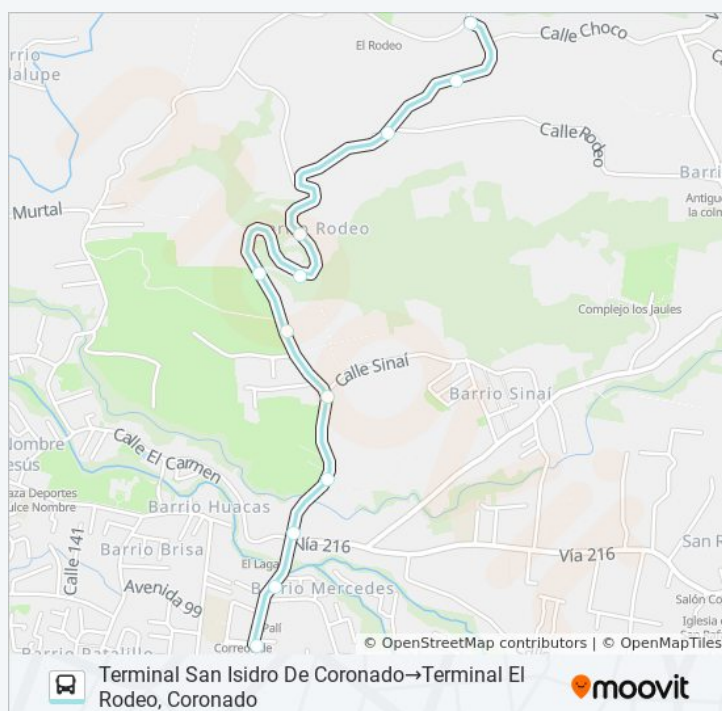

Provisional

Frente A Iglesia Ministerio Internacional Génesis, El Rodeo Coronado

Frente A Iglesia Católica El Rodeo, Coronado

Provisional

Provisional

Terminal El Rodeo, Coronado

Terminal San Isidro De Coronado→Terminal El Rodeo, Coronado  
Horario de ruta:

### Información de la línea SAN ISIDRO CORONADO - EL RODEO de autobús

**Dirección:** Terminal San Isidro De Coronado→Terminal El Rodeo, Coronado

**Paradas:** 12

**Duración del viaje:** 8 min

**Resumen de la línea:**