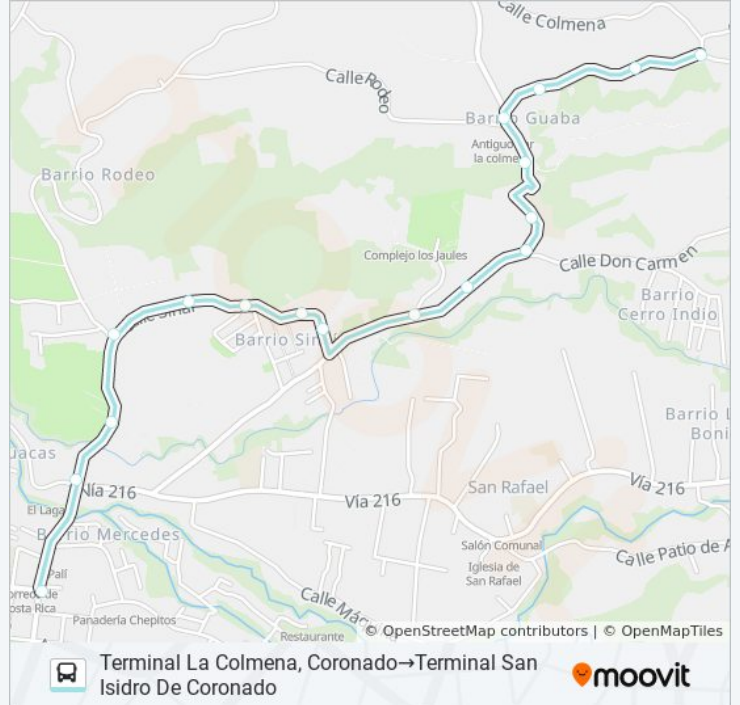

Frente A Distribuidora Kathia Vargas, Cascajal Coronado

Contiguo A Cruce Barrio El Carmen, San Rafael Coronado

**Horario de la línea SAN ISIDRO CORONADO - LA COLMENA de autobús**

Terminal La Colmena, Coronado → Terminal San Isidro De Coronado Horario de ruta:

lunes	5:45 - 20:05
martes	5:45 - 20:05
miércoles	5:45 - 20:05
jueves	5:45 - 20:05
viernes	5:45 - 20:05
sábado	6:30 - 20:05
domingo	6:30 - 20:05

**Información de la línea SAN ISIDRO CORONADO - LA COLMENA de autobús**

**Dirección:** Terminal La Colmena, Coronado → Terminal San Isidro De Coronado

**Paradas:** 17

**Duración del viaje:** 11 min

**Resumen de la línea:**

**Sentido: Terminal San Isidro De Coronado → Terminal La Colmena, Coronado**

18 paradas

[VER HORARIO DE LA LÍNEA](#)

- Terminal San Isidro De Coronado
- Ampm San Isidro, Coronado
- Frente A Cruce Calle Barrio El Carmén, San Rafael Coronado
- Distribuidora Kathia Vargas, Cascajal Coronado
- Frente A Cruce Calle El Rodeo, Cascajal Coronado
- Frente A Entrada Estudio Arquitectonico Easa, Cascajal Coronado
- Entrada Urb. Sinaí, Cascajal Coronado
- Frente A Fábrica De Banderas, Sinaí Coronado
- Salida Urb. Sinaí, Cascajal Coronado
- Frente A Entrada Club Los Jaules, Cascajal Coronado
- Provisional
- Contiguo A Super Chin, Cascajal Coronado
- Escuela Manuel María Gutierrez, San Pedro Coronado
- Contiguo A Entrada Centro De Alto Rendimiento, Guaba Coronado
- Servicio Automotriz Castillo, Guaba Coronado
- Provisional
- Provisional