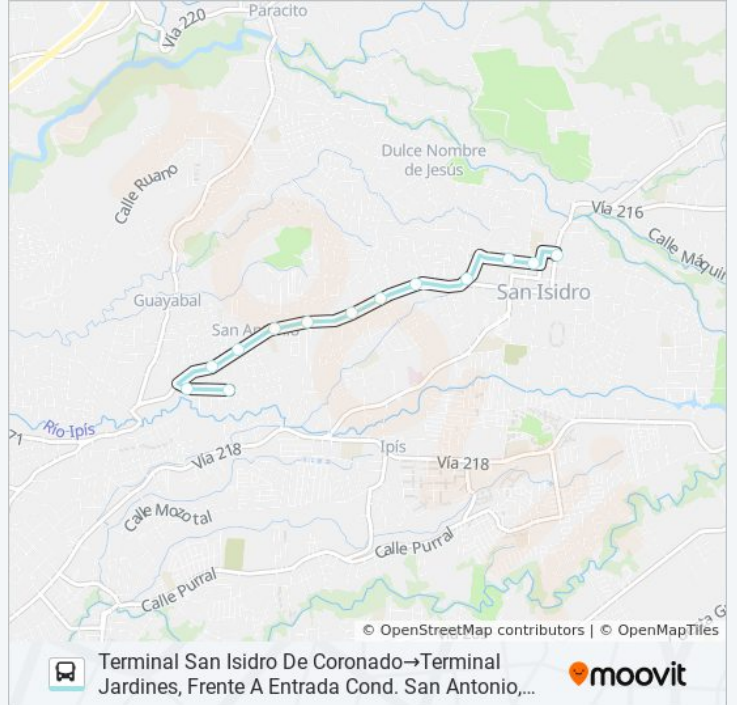

### Información de la línea SAN ISIDRO CORONADO - SAN ANTONIO de autobús

**Dirección:** Terminal San Isidro De Coronado → Terminal Jardines, Frente A Entrada Cond. San Antonio, Coronado

**Paradas:** 13

**Duración del viaje:** 11 min

**Resumen de la línea:**

- Terminal San Isidro De Coronado
- Ropa Americana Damaris, San Isidro Coronado
- Frente A Cruz Roja, San Isidro Coronado
- Frente A Servicentro El Trapiche, Coronado
- Contiguo A Entrada Urb. Toyopán, El Trapiche Coronado
- Contiguo A Ferretería Y Bazar Venecia, San Antonio Coronado
- Baterías Et, San Antonio Coronado
- Contiguo A Clínica Veterinaria, San Antonio Coronado
- Centro Comercial Gibraltar, San Antonio Coronado
- Contiguo A Escuela Cristiana De Costa Rica, San Antonio Coronado
- Contiguo A Entrada Villa Linda, Jardines Coronado
- Entrada Barrio Jardines, Coronado
- Terminal Jardines, Frente A Entrada Cond. San Antonio, Coronado