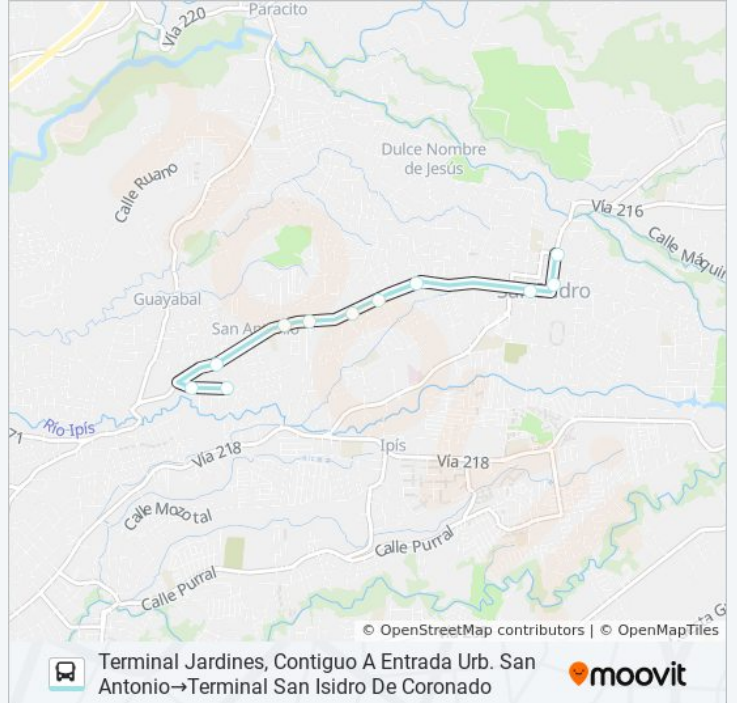

Frente A Entrada Urb. Toyopán, El Trapiche Coronado

Frente A Plaza Madero, San Isidro Coronado

Iglesia San Isidro Labrador, Coronado

Terminal San Isidro De Coronado

**Horario de la línea SAN ISIDRO CORONADO - SAN ANTONIO de autobús**

Terminal Jardines, Contiguo A Entrada Urb. San Antonio→Terminal San Isidro De Coronado  
Horario de ruta:

lunes	6:15 - 19:15
martes	6:15 - 19:15
miércoles	6:15 - 19:15
jueves	6:15 - 19:15
viernes	6:15 - 19:15
sábado	7:15 - 19:15
domingo	7:15 - 19:15

**Información de la línea SAN ISIDRO CORONADO - SAN ANTONIO de autobús**

**Dirección:** Terminal Jardines, Contiguo A Entrada Urb. San Antonio→Terminal San Isidro De Coronado

**Paradas:** 11

**Duración del viaje:** 11 min

**Resumen de la línea:**

Terminal Jardines, Contiguo A Entrada Urb. San Antonio → Terminal San Isidro De Coronado

**Sentido: Terminal San Isidro De Coronado → Terminal Jardines, Frente A Entrada Cond. San Antonio, Coronado**