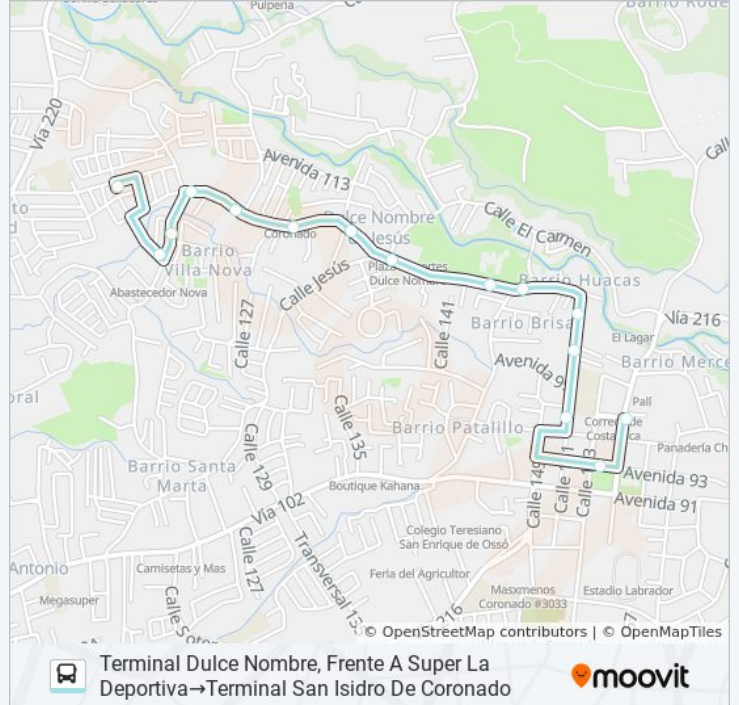

lunes	6:45 - 19:45
martes	6:45 - 19:45
miércoles	6:45 - 19:45
jueves	6:45 - 19:45
viernes	6:45 - 19:45
sábado	7:15 - 19:15
domingo	7:15 - 19:45

Información de la línea SAN ISIDRO CORONADO - DULCE NOMBRE de autobús

Dirección: Terminal Dulce Nombre, Frente A Super La Deportiva→Terminal San Isidro De Coronado

Paradas: 15

Duración del viaje: 9 min

Resumen de la línea:

Sentido: Terminal San Isidro De Coronado→Terminal Dulce Nombre, Frente A Super La Deportiva

14 paradas

[VER HORARIO DE LA LÍNEA](#)

Horario de la línea SAN ISIDRO CORONADO - DULCE NOMBRE de autobús

Terminal San Isidro De Coronado→Terminal Dulce Nombre, Frente A Super La Deportiva Horario de ruta:

Dirección: Terminal San Isidro De Coronado→Terminal Dulce Nombre, Frente A Super La Deportiva

Paradas: 14

Duración del viaje: 9 min

Resumen de la línea:

- Terminal San Isidro De Coronado
- Contiguo A M Express, San Isidro Coronado
- Fotocopiadora El Pequeño Lapiz, San Isidro Coronado
- Maxi Palí San Isidro, Coronado
- Contiguo A Soda Ofelia, San Isidro Coronado
- Arsenal Nacional, Dulce Nombre Coronado
- Plaza De Deportes Dulce Nombre, Coronado
- Contiguo A Abastecedor Hilma, Dulce Nombre Coronado
- Frente A Salón Comunal Sitrae, Dulce Nombre Coronado
- Contiguo A Bar La Amistad, Dulce Nombre Coronado
- Frente A Ferreteria Dulce Nombre, Coronado
- Frente A Entrada Villa Nova, Coronado
- Frente A Liceo Hernán Zamora, Coronado
- Terminal Dulce Nombre, Frente A Super La Deportiva