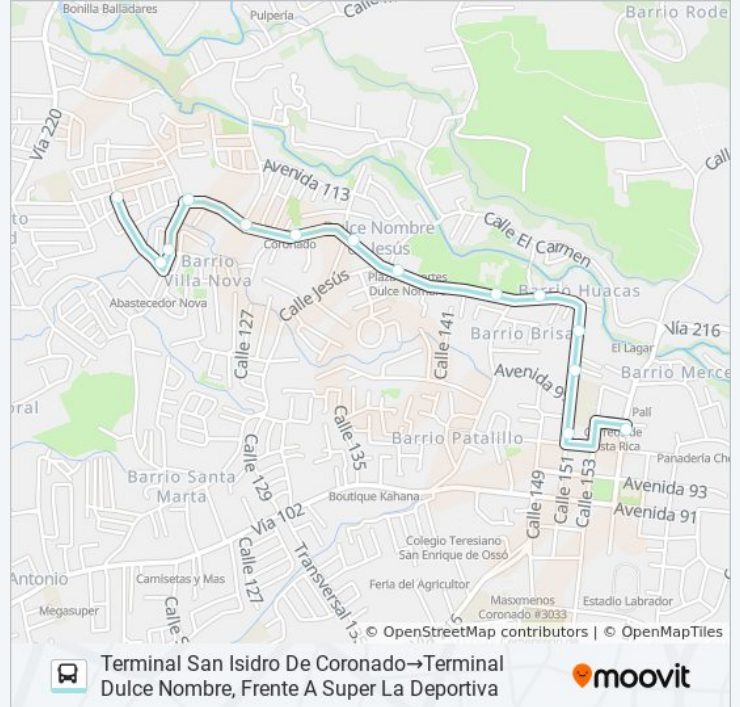

Dirección: Terminal Dulce Nombre, Frente A Super La Deportiva→Terminal San Isidro De Coronado

Paradas: 15

Duración del viaje: 9 min

Resumen de la línea:

Sentido: Terminal San Isidro De Coronado→Terminal Dulce Nombre, Frente A Super La Deportiva

14 paradas

[VER HORARIO DE LA LÍNEA](#)

Horario de la línea SAN ISIDRO CORONADO - DULCE NOMBRE de autobús

Terminal San Isidro De Coronado→Terminal Dulce Nombre, Frente A Super La Deportiva Horario de ruta:

lunes	6:30 - 19:30
martes	6:30 - 19:30
miércoles	6:30 - 19:30
jueves	6:30 - 19:30
viernes	6:30 - 19:30
sábado	7:00 - 19:00
domingo	7:00 - 19:30

Información de la línea SAN ISIDRO CORONADO - DULCE NOMBRE de autobús

Dirección: Terminal San Isidro De Coronado→Terminal Dulce Nombre, Frente A Super La Deportiva

Paradas: 14

Duración del viaje: 9 min

Resumen de la línea:

- Terminal San Isidro De Coronado
- Contiguo A M Express, San Isidro Coronado
- Fotocopiadora El Pequeño Lapiz, San Isidro Coronado
- Maxi Palí San Isidro, Coronado
- Contiguo A Soda Ofelia, San Isidro Coronado
- Arsenal Nacional, Dulce Nombre Coronado
- Plaza De Deportes Dulce Nombre, Coronado
- Contiguo A Abastecedor Hilma, Dulce Nombre Coronado
- Frente A Salón Comunal Sitrae, Dulce Nombre Coronado
- Contiguo A Bar La Amistad, Dulce Nombre Coronado
- Frente A Ferreteria Dulce Nombre, Coronado
- Frente A Entrada Villa Nova, Coronado
- Frente A Liceo Hernán Zamora, Coronado
- Terminal Dulce Nombre, Frente A Super La Deportiva