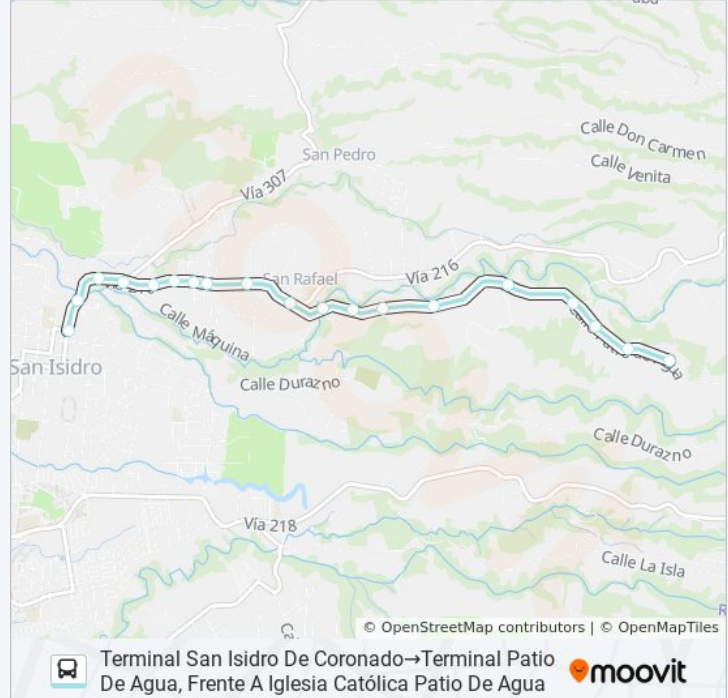

Frente A Cruce Con Calle Pinares, San Rafael Coronado

Frente A Bar Y Rest. Doña Vilma, San Rafael Coronado

Contiguo A Iglesia Católica San Rafael, Coronado

Posterior A Puente Río Virilla, San Rafael Coronado

Provisional

Provisional

Terminal Patio De Agua, Frente A Iglesia Católica  
Patio De Agua

Los horarios y mapas de la línea SAN ISIDRO CORONADO - PATIO DE AGUA de autobús están disponibles en un PDF en [moovitapp.com](https://moovitapp.com). Utiliza [Moovit App](#) para ver los horarios de los autobuses en vivo, el horario del tren o el horario del metro y las indicaciones paso a paso para todo el transporte público en San José.