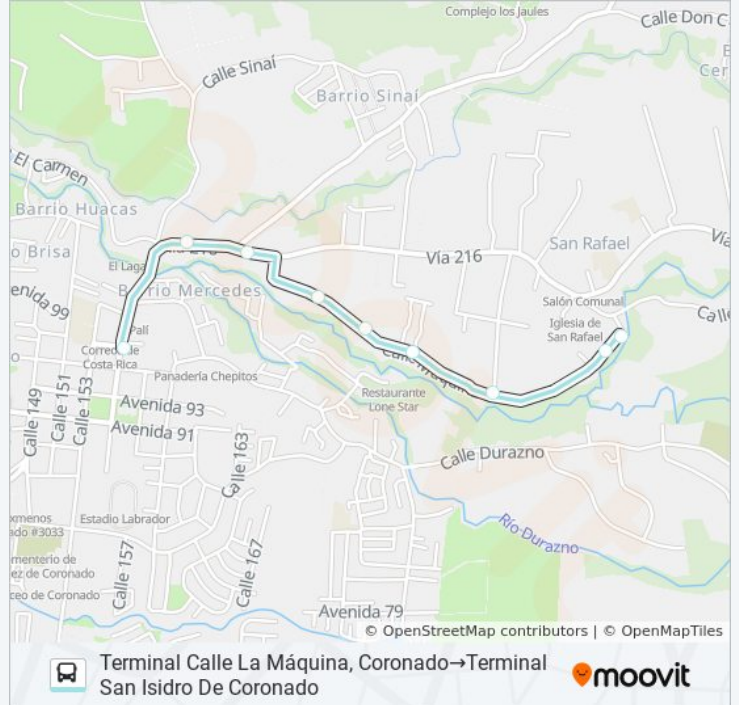

**Sentido: Terminal Calle La Máquina,  
Coronado→Terminal San Isidro De Coronado**

9 paradas

[VER HORARIO DE LA LÍNEA](#)

Terminal Calle La Máquina, Coronado

Frente A Puente De Hamaca, Calle La Máquina Coronado

Super La Finca, San Rafael Coronado

Bar & Rest. Los Socios, San Isidro Rafael

Terminal San Isidro De Coronado

**Horario de la línea SAN ISIDRO CORONADO - CALLE LA MÁQUINA de autobús**

Terminal Calle La Máquina, Coronado→Terminal San Isidro De Coronado Horario de ruta:

lunes	6:10 - 18:10
martes	6:10 - 18:10
miércoles	6:10 - 18:10
jueves	6:10 - 18:10
viernes	6:10 - 18:10
sábado	Sin Servicio
domingo	Sin Servicio

**Información de la línea SAN ISIDRO CORONADO - CALLE LA MÁQUINA de autobús**

**Dirección:** Terminal Calle La Máquina, Coronado→Terminal San Isidro De Coronado

**Paradas:** 9

**Duración del viaje:** 6 min

**Resumen de la línea:**

**Sentido: Terminal San Isidro De Coronado → Terminal Calle La Máquina, Coronado**  
 10 paradas  
[VER HORARIO DE LA LÍNEA](#)