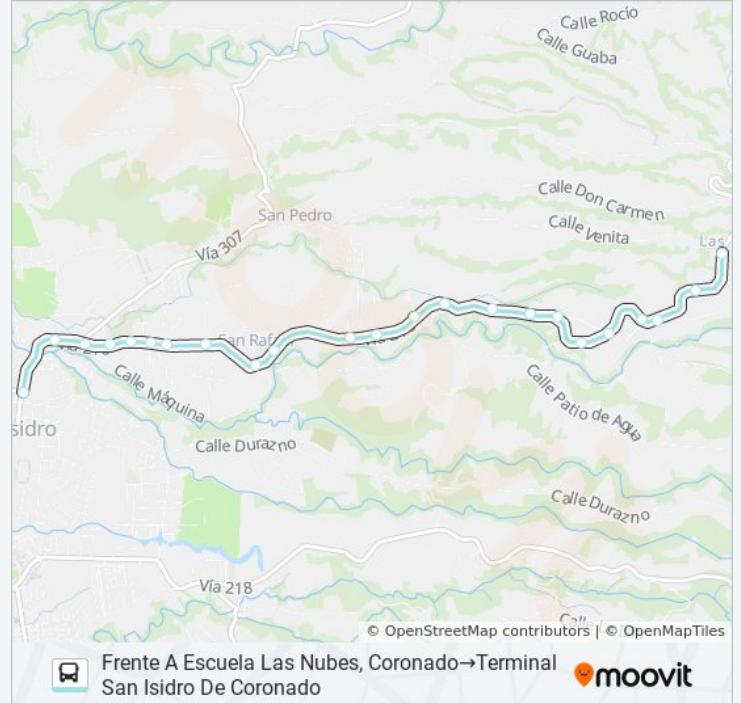

**Sentido: Frente A Escuela Las Nubes,
Coronado→Terminal San Isidro De Coronado**

23 paradas

[VER HORARIO DE LA LÍNEA](#)

- Frente A Escuela Las Nubes, Coronado
- Cercanías Rest. Cronopios, Las Nubes Coronado
- Provisional
- Frente A Rest. La Cava Del Duende, Las Nubes Coronado
- Frente A Entrada Urb. Finca Bretaña, Coronado
- Provisional
- Terminal San Rafael, Contiguo A Escuela De Medicina Y Cirugía Veterinaria San Francisco De Asis
- Provisional
- Contiguo A Entrada Finca Montealegre, San Rafael Coronado
- Frente A Rest. La Choza De Ñor Lalo, San Rafael Coronado
- Provisional
- Contiguo A Ferretería Puro, San Rafael Coronado
- Contiguo A Abastecedor San Rafael, Coronado
- Escuela De San Rafael De Coronado
- Frente A Iglesia Católica San Rafael, Coronado
- Bar Y Rest. Donde Vilma, San Rafael Coronado
- Contiguo A Cruce Con Calle Pinares, San Rafael

Información de la línea SAN ISIDRO CORONADO - LAS NUBES - CASCAJAL de autobús

Dirección: Frente A Escuela Las Nubes, Coronado→Terminal San Isidro De Coronado

Paradas: 23

Duración del viaje: 13 min

Resumen de la línea:

Coronado

Frente A Entrada Urb. Apaicán, San Rafael Coronado

Escuela Creston, San Rafael Coronado

Provisional

Super La Finca, San Rafael Coronado

Bar & Rest. Los Socios, San Isidro Rafael

Terminal San Isidro De Coronado

Sentido: Terminal Cascajal, Contiguo A Quesería Pichi → Terminal San Isidro De Coronado

36 paradas

[VER HORARIO DE LA LÍNEA](#)

Terminal Cascajal, Contiguo A Quesería Pichi

Entrada Urb. Divino Niño, Cascajal Coronado