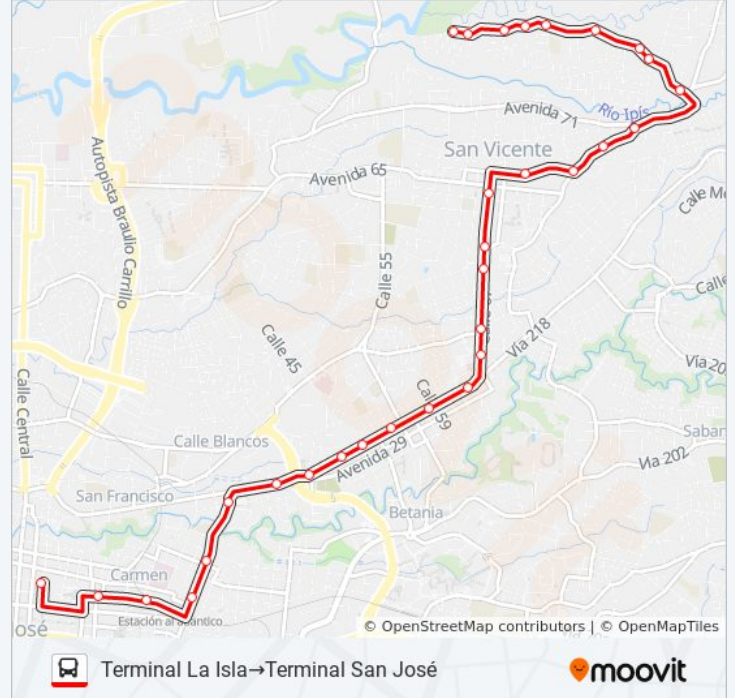

Información de la línea SAN JOSÉ - MORAVIA - LA ISLA de autobús

Dirección: Terminal La Isla → Terminal San José

Paradas: 31

Duración del viaje: 26 min

Resumen de la línea:

Planta Eaton, San Vicente Moravia

Liceo Nocturno José Joaquín Jiménez Nuñez, Guadalupe Goicoechea

Frente A Centro Comercial Guadalupe (Ccg), Goicoechea

Call Center Costa Rica, Aranjuez San José

Universidad Internacional De Las Américas, La California San José

Costado Norte Parque Nacional, San José

Antigua Fábrica De Licores, Paseo De Las Damas San José

Terminal San José

Los horarios y mapas de la línea SAN JOSÉ - MORAVIA - LA ISLA de autobús están disponibles en un PDF en moovitapp.com. Utiliza [Moovit App](https://moovitapp.com) para ver los horarios de los autobuses en vivo, el horario del tren o el horario del metro y las indicaciones paso a paso para todo el transporte público en San José.