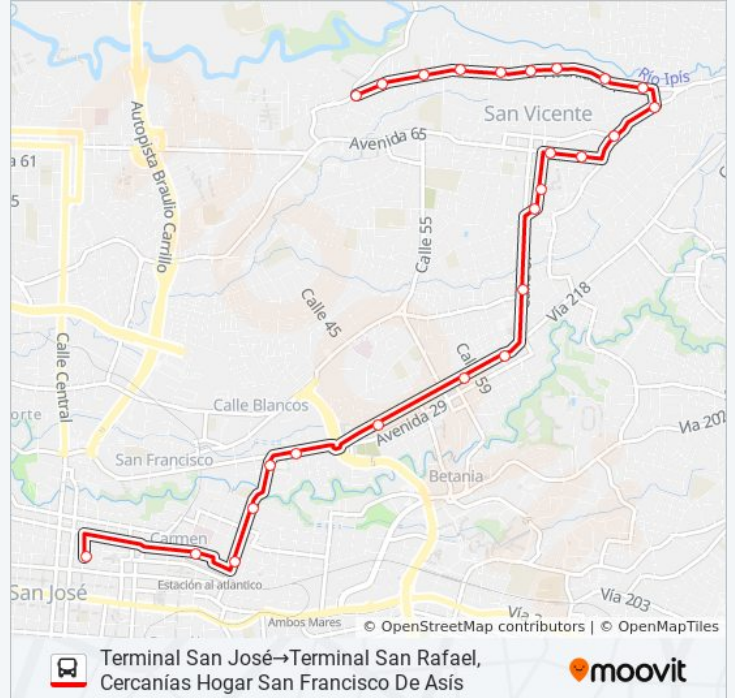

As De Oros San Vicente Moravia

Frente A Biblioteca Pública De San Vicente Moravia

Ferretería El Lagar San Vicente De Moravia

Frente A Clínica Veterinaria San Blas, Moravia

Aserradero De Moravia

Iglesia Católica De San Rafael De Moravia

Cercanías Estadio Pipilo Umaña, San Rafael De Moravia

Instituto Bíblico Asamblea De Dios, San Rafael De Moravia

Misioneras Clarisas Del Santísimo Sacramento, San Rafael De Moravia

Colegio Ipi/Isaac Newton, Corazón De Jesús De Moravia

Contiguo A Presentaciones Cosmos, Corazón De Jesús, Moravia

Terminal San Rafael, Cercanías Hogar San Francisco De Asís

Sentido: Terminal San Rafael, Cercanías Hogar San Francisco De Asís → Terminal San José

32 paradas

[VER HORARIO DE LA LÍNEA](#)

Terminal San Rafael, Cercanías Hogar San Francisco De Asís

Frente A Expreso Bibliográfico De Costa Rica, Corazón De Jesús De Moravia

Frente A Presentaciones Cosmos, Corazón De Jesús De Moravia

Frente A Colegio Ipi/Isaac Newton, Corazón De Jesús De Moravia

Frente A Misioneras Clarisas Del Santísimo Sacramento, San Rafael De Moravia

Frente A Instituto Bíblico Asamblea De Dios, San Rafael De Moravia

Contiguo A Verdulería Y Frutería La Machita, San Rafael De Moravia

Liceo De Moravia, San Rafael De Moravia

Frente A Aserradero De Moravia

Horario de la línea SAN JOSÉ - MORAVIA - SAN BLAS - SAN RAFAEL de autobús

Terminal San Rafael, Cercanías Hogar San Francisco De Asís → Terminal San José Horario de ruta:

lunes	5:00 - 19:20
martes	5:00 - 19:20
miércoles	5:00 - 19:20
jueves	5:00 - 19:20
viernes	5:00 - 19:20
sábado	6:00 - 20:00
domingo	6:00 - 20:00

Información de la línea SAN JOSÉ - MORAVIA - SAN BLAS - SAN RAFAEL de autobús

Dirección: Terminal San Rafael, Cercanías Hogar San Francisco De Asís → Terminal San José

Paradas: 32

Duración del viaje: 29 min

Resumen de la línea: