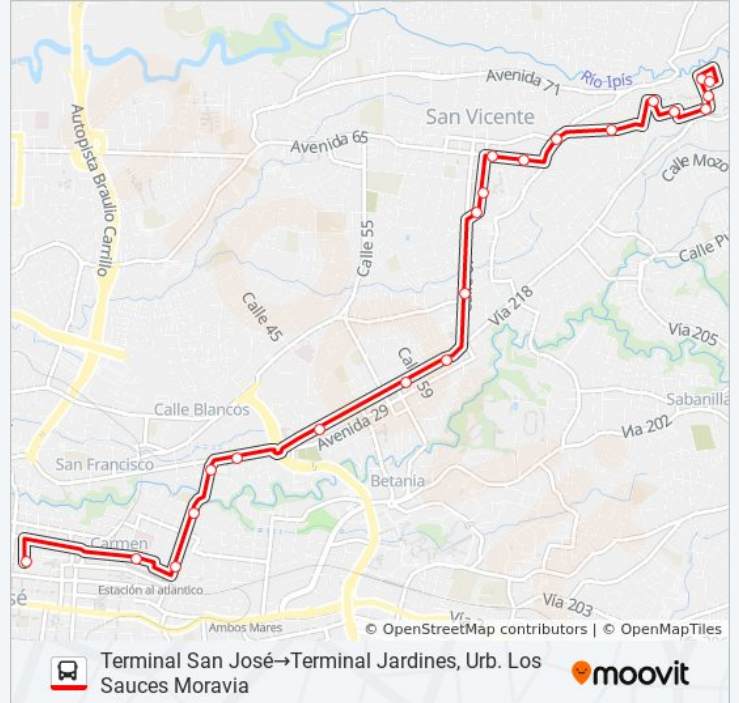

Contiguo A Plaza De Deportes Jardines De Moravia

Costado Sur Plaza De Deportes Jardines De Moravia

Super Los Jardines, Moravia

Frente A Parque Jardines, Moravia

Contiguo A Cond. Las Flores, Jardines De Moravia

Terminal Jardines, Urb. Los Sauces Moravia

Los horarios y mapas de la línea SAN JOSÉ - MORAVIA - JARDINES POR GUADALUPE de autobús están disponibles en un PDF en moovitapp.com. Utiliza [Moovit App](https://moovitapp.com) para ver los horarios de los autobuses en vivo, el horario del tren o el horario del metro y las indicaciones paso a paso para todo el transporte público en San José.

[Acerca de Moovit](#) • [Soluciones MaaS](#) • [Países incluidos](#) • [Comunidad de Moovitors](#)

© 2023 Moovit - Todos los derechos reservados

Mira los tiempos de llegada en tiempo real