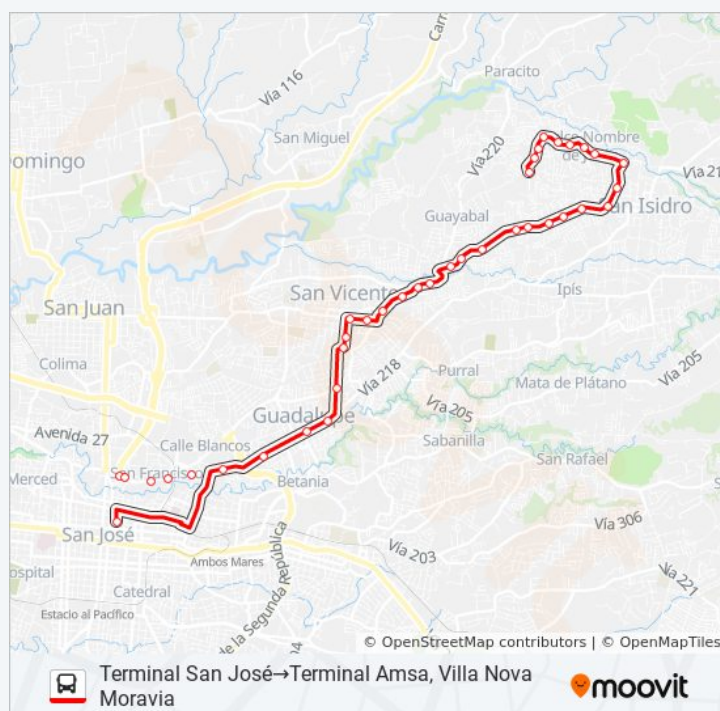

Terminal San José→Terminal Amsa, Villa Nova Moravia
Horario de ruta:

lunes	4:00 - 22:50
martes	4:00 - 22:50
miércoles	4:00 - 22:50
jueves	4:00 - 22:50
viernes	4:00 - 22:50
sábado	0:00 - 23:30
domingo	4:00 - 23:00

Información de la línea SAN JOSÉ - MORAVIA - DULCE NOMBRE DE CORONADO de autobús

Dirección: Terminal San José→Terminal Amsa, Villa Nova Moravia

Paradas: 38

Duración del viaje: 34 min

Resumen de la línea:

Frente A Minisuper La Fuente #2, Patalillo Coronado