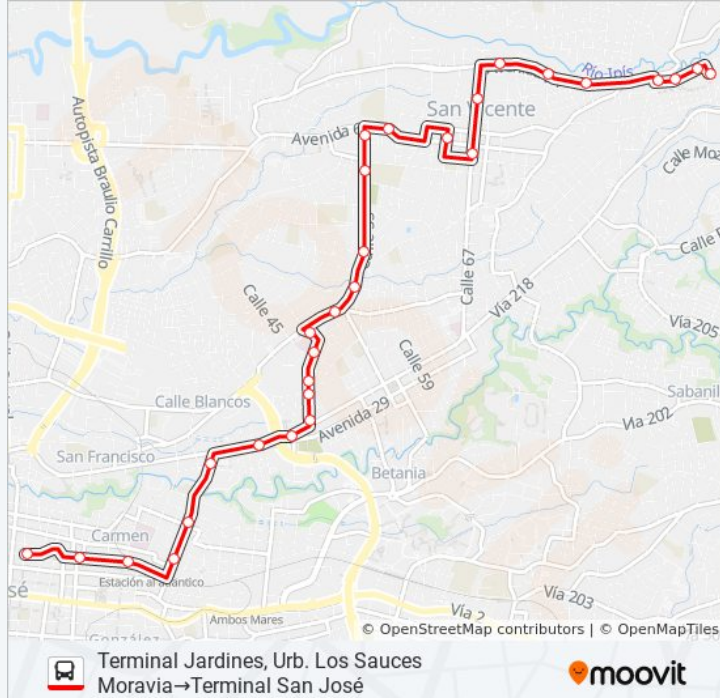

**Información de la línea SAN JOSÉ - MORAVIA -
JARDINES POR PLAZA LINCOLN de autobús**

Dirección: Terminal Jardines, Urb. Los Sauces Moravia→Terminal San José

Paradas: 29

Duración del viaje: 22 min

Resumen de la línea:

Antonio Goicoechea

Contiguo A Instituto Santa María Eufrasia Pelletier,
San Antonio Goicoechea

Cercanías Cen-Cinai San Antonio De Guadalupe

Rest. Hamburguer Town, Guadalupe

Contiguo A Walmart Guadalupe, Goicoechea

Liceo Nocturno José Joaquín Jiménez Nuñez,
Guadalupe Goicoechea

Frente A Centro Comercial Guadalupe (Ccg),
Goicoechea

Call Center Costa Rica, Aranjuez San José

Universidad Internacional De Las Américas, La
California San José

Costado Norte Parque Nacional, San José

Antigua Fábrica De Licores, Paseo De Las Damas
San José

Terminal San José

**Sentido: Terminal San José→Terminal Jardines,
Urb. Los Sauces Moravia**

30 paradas

[VER HORARIO DE LA LÍNEA](#)