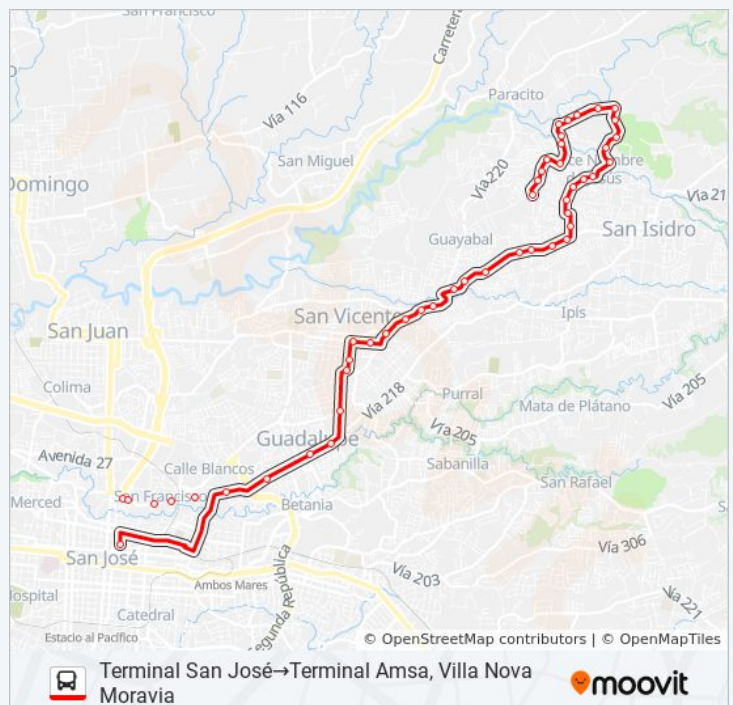

Taller De Precisión Jvg, Jardines Coronado

Horario de la línea SAN JOSÉ - MORAVIA - DULCE NOMBRE DE CORONADO - LA GALLERA de autobús

Terminal San José→Terminal Amsa, Villa Nova Moravia
Horario de ruta:

lunes	5:00 - 20:54
martes	5:00 - 20:54
miércoles	5:00 - 20:54
jueves	5:00 - 20:54
viernes	5:00 - 20:54
sábado	5:00 - 20:54
domingo	Sin Servicio

Información de la línea SAN JOSÉ - MORAVIA - DULCE NOMBRE DE CORONADO - LA GALLERA de autobús

Dirección: Terminal San José→Terminal Amsa, Villa
Nova Moravia

Paradas: 48

Duración del viaje: 37 min

Resumen de la línea: