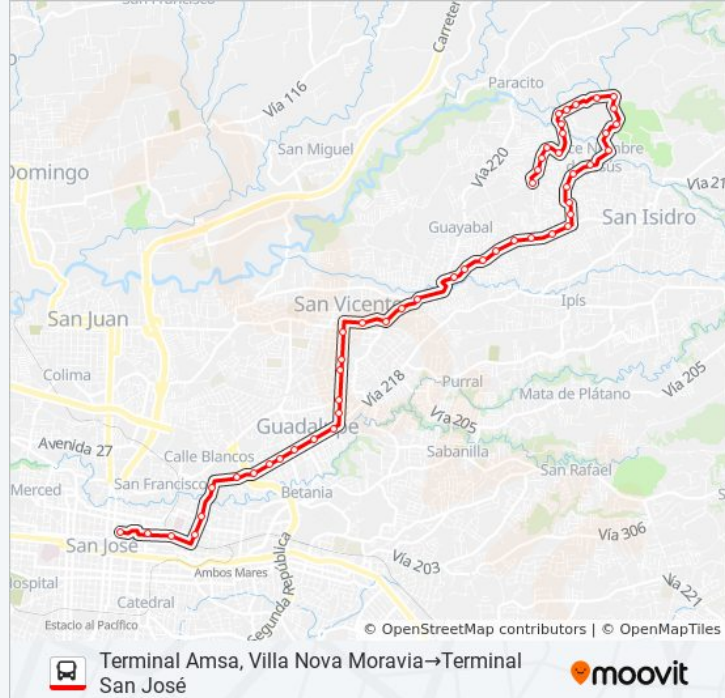

Costado Este Iglesia De San Vicente De Moravia

Frente A Pollo Cervecero, Moravia

Delegación Fuerza Pública San Vicente De Moravia

Multicentro Mig, Guadalupe Goicoechea

Costado Este Novacentro, Guadalupe Goicoechea

Liceo Nocturno José Joaquín Jiménez Nuñez, Guadalupe Goicoechea

Frente A Centro Comercial Guadalupe (Ccg), Goicoechea

Call Center Costa Rica, Aranjuez San José

Universidad Internacional De Las Américas, La
California San José

Costado Norte Parque Nacional, San José

Antigua Fábrica De Licores, Paseo De Las Damas
San José

Terminal San José

**Sentido: Terminal San José→Terminal Amsa, Villa
Nova Moravia**

48 paradas

[VER HORARIO DE LA LÍNEA](#)