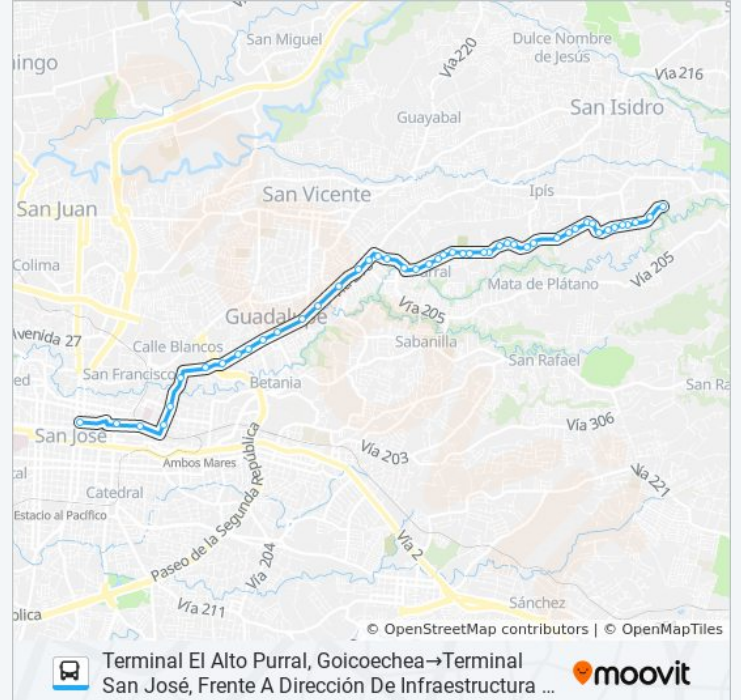

Extralum, El Alto Guadalupe Goicoechea

Frente A Colegio Madre Del Divino Pastor, El Alto Guadalupe Goicoechea Goicoechea

Hiper Diego, Guadalupe Goicoechea

Contiguo A Rest. Guangdong Internacional, Guadalupe Goicoechea

Casa Mía Rest. & Sport Bar, Guadalupe Goicoechea

Almacén Importadora Monge Guadalupe, Goicoechea

Oficinas Aya Guadalupe, Goicoechea

Palacio Municipal Goicoechea

Outlet Move Guadalupe, Goicoechea

Contiguo A Walmart Guadalupe, Goicoechea

Liceo Nocturno José Joaquín Jiménez Nuñez,

Guadalupe Goicoechea

Frente A Centro Comercial Guadalupe (Ccg),
Goicoechea

Call Center Costa Rica, Aranjuez San José

Universidad Internacional De Las Américas, La
California San José