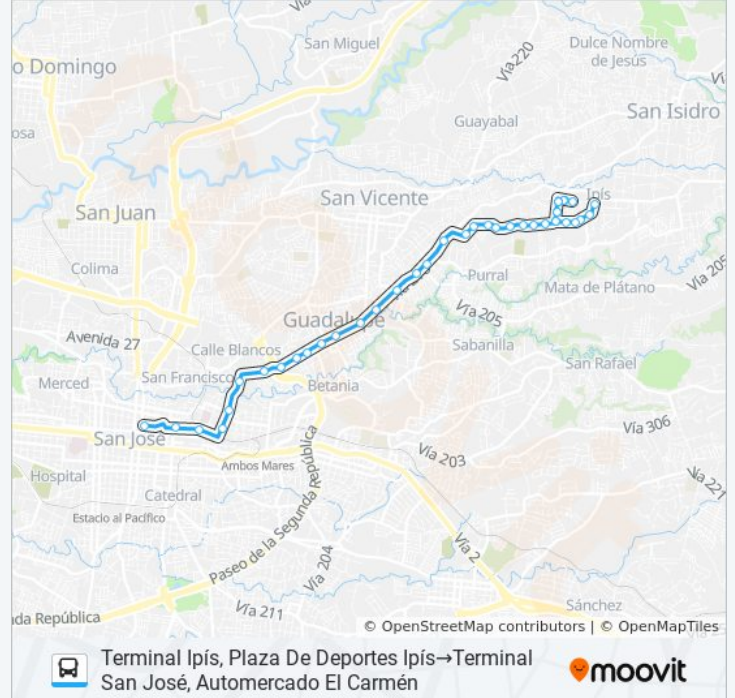

Dirección: Terminal Ipís, Plaza De Deportes Ipís→Terminal San José, Automercado El Carmén

Paradas: 40

Duración del viaje: 25 min

Resumen de la línea:

Goicoechea

Frente Al Bar Las Hermanas, Mozotal
Goicoechea

Extralum, El Alto Guadalupe Goicoechea

Frente A Colegio Madre Del Divino Pastor, El Alto
Guadalupe Goicoechea Goicoechea

Hiper Diego, Guadalupe Goicoechea

Contiguo A Rest. Guangdong Internacional,
Guadalupe Goicoechea

Liceo Nocturno José Joaquín Jiménez Nuñez,
Guadalupe Goicoechea

Frente A Centro Comercial Guadalupe (Ccg),
Goicoechea

Call Center Costa Rica, Aranjuez San José

Universidad Internacional De Las Américas, La
California San José