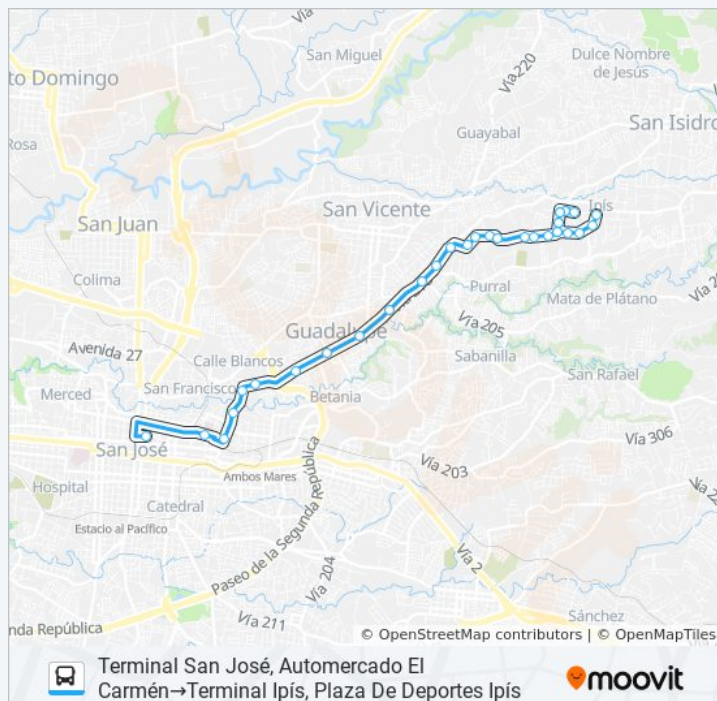

Horario de la línea SAN JOSÉ - GUADALUPE - MOZOTAL de autobús

Terminal San José, Automercado El

Carmén→Terminal Ipís, Plaza De Deportes Ipís

Horario de ruta:

lunes	5:00 - 23:00
martes	5:00 - 23:00
miércoles	5:00 - 23:00
jueves	5:00 - 23:00
viernes	5:00 - 23:00
sábado	5:00 - 23:00
domingo	5:00 - 23:00

Información de la línea SAN JOSÉ - GUADALUPE - MOZOTAL de autobús

Dirección: Terminal San José, Automercado El Carmén→Terminal Ipís, Plaza De Deportes Ipís

Paradas: 33

Duración del viaje: 24 min

Resumen de la línea: