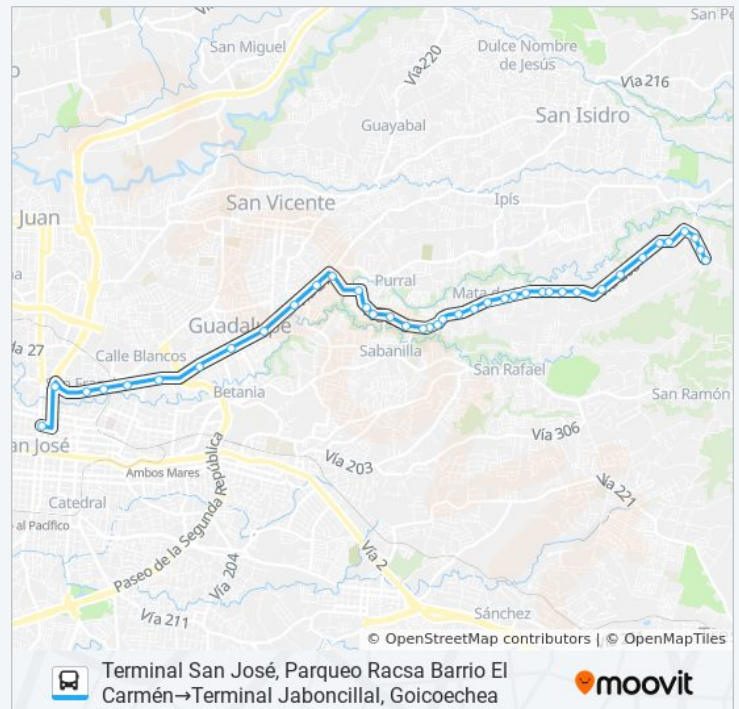

Pollolandia El Alto Guadalupe, Goicoechea

Costado Colegio Madre Del Divino Pastor, El Alto Goicoechea

Musmanni La Pradera, Goicoechea

Contiguo A Academia De Matemática, Brunca Goicoechea

Cercanías Quesera La Esperanza, Brunca Goicoechea

Frente A Farmacia Leisa, Lomas De Tepeyac Goicoechea

Frente A Centro De Carnes Y Verduras María Isabel, Lomas Del Tepeyac Goicoechea

Frente A Taller Enderezado Y Pintura Castillo, Las Hortencias Goicoechea

Contiguo A Súper La Amistad, Las Hortencias Goicoechea

Provisional

Contiguo A Palí Mata De Plátano, Goicoechea

Frente A Entrada Cond. Los Álamos, Las Américas Goicoechea

Contiguo A Tienda De Mascotas Eli'S, Las Américas Goicoechea

Frente A Super Zeus, El Carmén Goicoechea

Predio Feria Del Agricultor, Mata De Plátano

Frente A Torre Telecomunicaciones El Carmén, Goicoechea

Frente A Iglesia Católica El Carmen, Mata De Plátano Goicoechea

Frente A Entrada Res. Prusia, Mata De Plátano Goicoechea

Frente A Escuela José Cubero Muños, Mata De Plátano Goicoechea

Contiguo A Entrada Cond. Isabella Del Carmen, Mata De Plátano Goicoechea

Contiguo A Entrada Urb. Rodríguez, Mata De Plátano Goicoechea

sábado

5:20 - 23:05

domingo

5:20 - 23:05

Información de la línea SAN JOSÉ - GUADALUPE - EL CARMÉN de autobús

Dirección: Terminal San José, Parqueo Racsa Barrio El Carmén→Terminal Jaboncillal, Goicoechea

Paradas: 40

Duración del viaje: 31 min

Resumen de la línea: