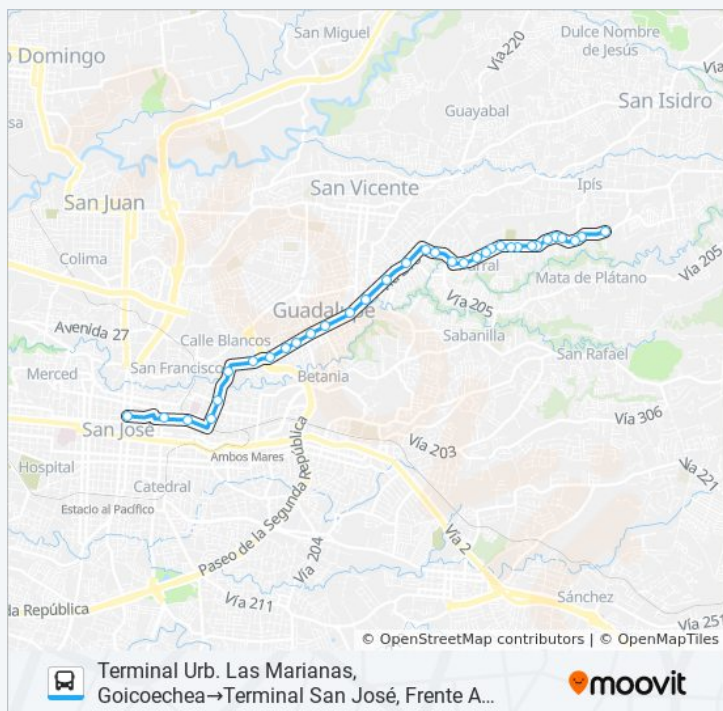

Liceo Nocturno José Joaquín Jiménez Nuñez,
Guadalupe Goicoechea

Frente A Centro Comercial Guadalupe (Ccg),
Goicoechea

Call Center Costa Rica, Aranjuez San José

Universidad Internacional De Las Américas, La

sábado

4:00 - 23:00

domingo

6:00 - 23:00

Información de la línea SAN JOSÉ - KURÚ - URB. LAS MARIANAS de autobús

Dirección: Terminal Urb. Las Marianas,
Goicoechea→Terminal San José, Frente A Dirección
De Infraestructura Y Equipamiento Mep Barrio El
Carmen

Paradas: 34

Duración del viaje: 24 min

Resumen de la línea:

California San José

Costado Norte Parque Nacional, San José

Antigua Fábrica De Licores, Paseo De Las Damas
San José

Terminal San José, Frente A Dirección De
Infraestructura Y Equipamiento Mep Barrio El
Carmen