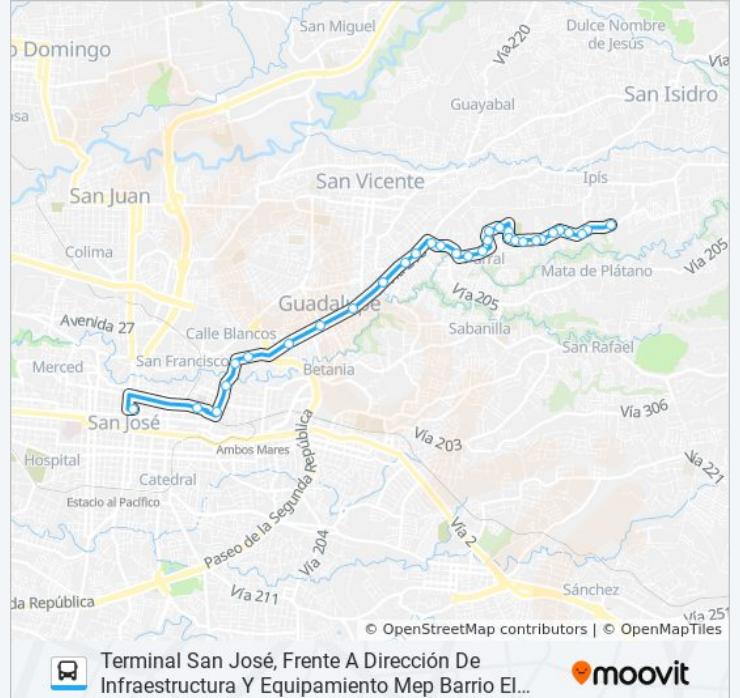

Frente A Cementerio De Purral, Goicoechea

Frente A Ferretería Grupo Guadalupano Purral, Goicoechea

Frente A Entrada Urb. Nogales, Purral Goicoechea

Pollo Granjero Purral, Goicoechea

Frente A Entrada Res. Fila Verde, Purral Goicoechea

Cercanías A Palí Purral, Goicoechea

Frente A Guardería Trono De Dios, Purral Goicoechea

Contiguo A Entrada Cond. Puerta Madera, Purral Goicoechea

Frente A Iglesia Católica Santa Lucía, Purral Goicoechea

Terminal Urb. Las Marianas, Goicoechea

Sentido: Terminal Urb. Las Marianas, Goicoechea→Terminal San José, Frente A Dirección De Infraestructura Y Equipamiento Mep Barrio El Carmen

34 paradas

[VER HORARIO DE LA LÍNEA](#)

Terminal Urb. Las Marianas, Goicoechea

sábado

4:00 - 23:00

domingo

6:00 - 23:00

Información de la línea SAN JOSÉ - KURÚ - URB. LAS MARIANAS de autobús

Dirección: Terminal Urb. Las Marianas,
Goicoechea→Terminal San José, Frente A Dirección
De Infraestructura Y Equipamiento Mep Barrio El
Carmen