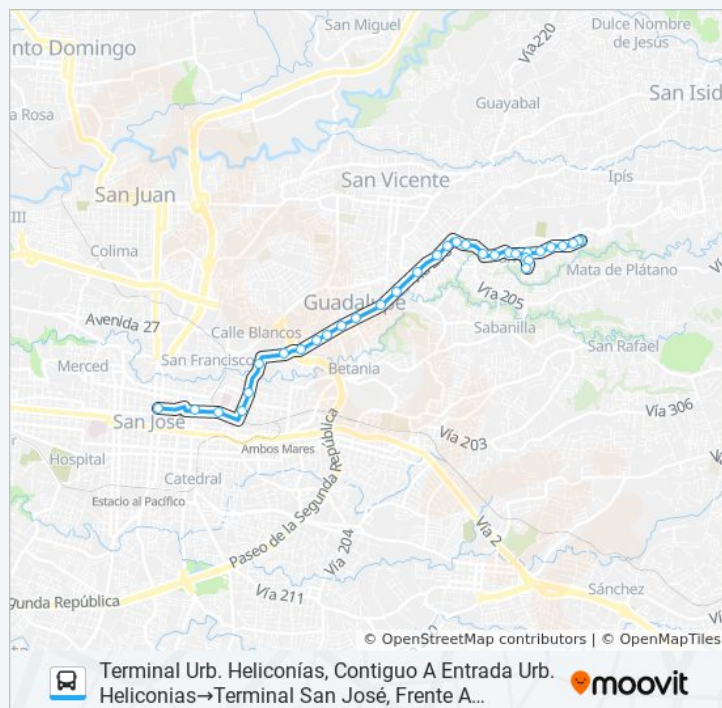

Enderezado Y Pintura Raxxa, Purral Goicoechea

Abastecedor Las Lomas, Purral Goicoechea

Contiguo A Taller Automotriz Barquero, Purral Goicoechea

Contiguo A Plantel De Buses El Alto, Goicoechea

Extralum, El Alto Guadalupe Goicoechea

Frente A Colegio Madre Del Divino Pastor, El Alto Guadalupe Goicoechea Goicoechea

Hiper Diego, Guadalupe Goicoechea

Contiguo A Rest. Guangdong Internacional, Guadalupe Goicoechea

Casa Mía Rest. & Sport Bar, Guadalupe Goicoechea

Almacén Importadora Monge Guadalupe, Goicoechea

Oficinas Aya Guadalupe, Goicoechea

Palacio Municipal Goicoechea

Outlet Move Guadalupe, Goicoechea

Contiguo A Walmart Guadalupe, Goicoechea

Liceo Nocturno José Joaquín Jiménez Nuñez, Guadalupe Goicoechea

Frente A Centro Comercial Guadalupe (Ccg), Goicoechea

Call Center Costa Rica, Aranjuez San José

Universidad Internacional De Las Américas, La California San José

Costado Norte Parque Nacional, San José

Antigua Fábrica De Licores, Paseo De Las Damas San José

Terminal San José, Frente A Dirección De Infraestructura Y Equipamiento Mep Barrio El Carmen

Información de la línea SAN JOSÉ - EL ALTO GUADALUPE - HELICONIAS de autobús

Dirección: Terminal Urb. Heliconías, Contiguo A Entrada Urb. Heliconias→Terminal San José, Frente A Dirección De Infraestructura Y Equipamiento Mep Barrio El Carmen

Paradas: 33

Duración del viaje: 22 min

Resumen de la línea: