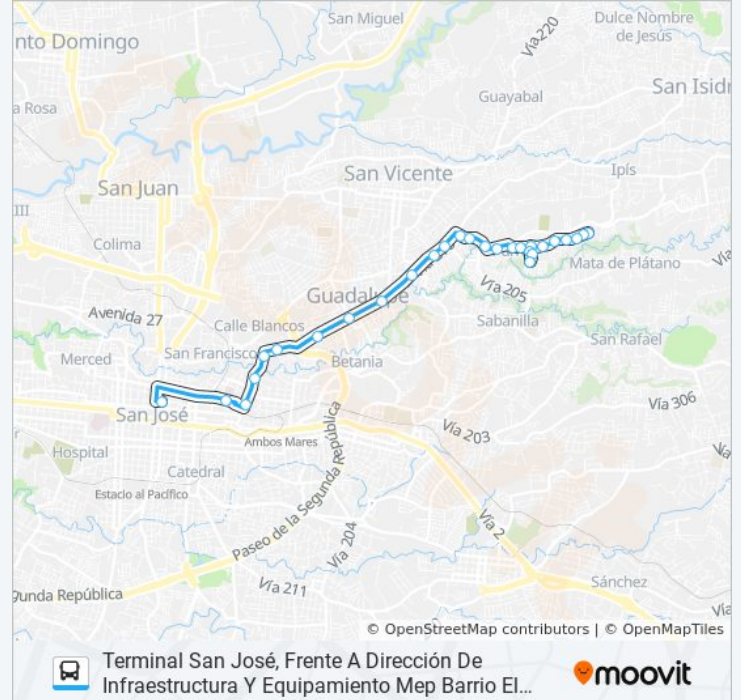

La Robert, Guadalupe Goicoechea

Pollolandia El Alto Guadalupe, Goicoechea

Colegio Madre Del Divino Pastor, El Alto Guadalupe

Soda El Alto, Goicoechea

Frente A Taller Automotriz Barquero, Purral Goicoechea

Panadería 5 Estrellas, Purral Goicoechea

Contiguo A Multiservicios Gr Dos, Purral Goicoechea

Frente A Iglesia Católica Pío X, Purral Goicoechea

Contiguo A Recicladora Química, Purral Goicoechea

Provisional

Entrada Cond. Carmel, Purral Goicoechea

Provisional

Contiguo A Abastecedor La Esmeralda, Purral Goicoechea

Frente A Entrada Urb. Olympus, Purral Goicoechea

Colegio Técnico Profesional De Purral, Goicoechea

Provisional

Pulpería Juanita, Purral Goicoechea

Frente A Entrada Urb. El Camino, Purral Goicoechea

Terminal Guadalupe Ltda, Contiguo A Entrada Urb. Heliconias

Sentido: Terminal Urb. Heliconías, Contiguo A Entrada Urb. Heliconias→Terminal San José, Frente A Dirección De Infraestructura Y Equipamiento Mep Barrio El Carmen

33 paradas

[VER HORARIO DE LA LÍNEA](#)

Terminal Urb. Heliconías, Contiguo A Entrada Urb. Heliconias

Contiguo A Entrada Cond. Urb. El Camino, Purral Goicoechea

Frente A Pulpería Juanita, Purral Goicoechea

Provisional

Frente A Colegio Técnico Profesional De Purral, Goicoechea

Contiguo A Entrada Urb. Olympus, Purral

Horario de la línea SAN JOSÉ - EL ALTO GUADALUPE - HELICONIAS de autobús

Terminal Urb. Heliconías, Contiguo A Entrada Urb. Heliconias→Terminal San José, Frente A Dirección De Infraestructura Y Equipamiento Mep Barrio El Carmen
Horario de ruta:

lunes	5:00 - 22:00
martes	5:00 - 22:00
miércoles	5:00 - 22:00
jueves	5:00 - 22:00
viernes	5:00 - 22:00
sábado	5:00 - 22:00
domingo	5:00 - 22:00