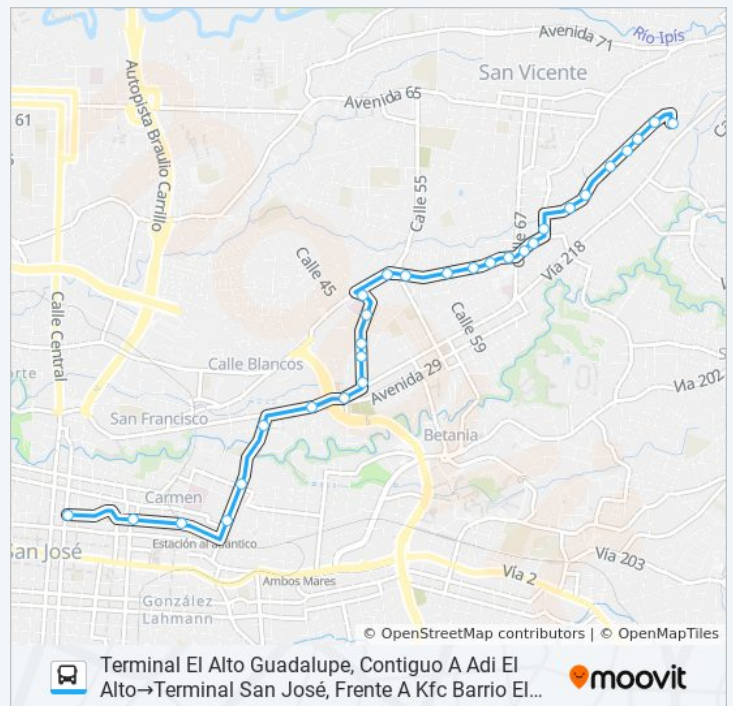

Contiguo A Instituto Santa María Eufrosia Pelletier, San Antonio Goicoechea

Cercanías Cen-Cinai San Antonio De Guadalupe

Rest. Hamburger Town, Guadalupe

Contiguo A Walmart Guadalupe, Goicoechea

Liceo Nocturno José Joaquín Jiménez Nuñez, Guadalupe Goicoechea

Frente A Centro Comercial Guadalupe (Ccg), Goicoechea

Call Center Costa Rica, Aranjuez San José

Universidad Internacional De Las Américas, La California San José

Costado Norte Parque Nacional, San José

Antigua Fábrica De Licores, Paseo De Las Damas San José

Terminal San José, Frente A Kfc Barrio El Carmén

Sentido: Terminal San José, Frente A Kfc Barrio El Carmén→Terminal El Alto Guadalupe, Contiguo A Adi El Alto

27 paradas

[VER HORARIO DE LA LÍNEA](#)

Terminal San José, Frente A Kfc Barrio El Carmén