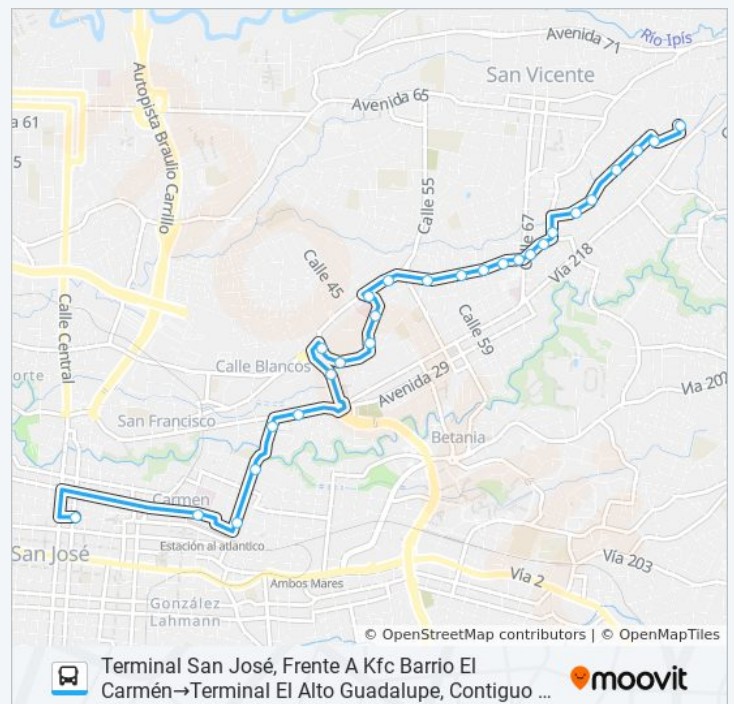

Diagonal A Colegio República De México,
Aranjuez San José

Centro Comercial Guadalupe (Ccg), Goicoechea

Mueblería Los Nogales, Guadalupe Goicoechea

Walmart Guadalupe, Paseo De La Segunda
República Goicoechea

Provisional

Frente A Laboratorios Cofasa, Calle Blancos
Goicoechea

Iptc Poligrafía Costa Rica, San Antonio
Goicoechea

Iglesia De San Antonio De Padua, Goicoechea

Cercanías A Tribunales Justicia Goicoechea

Frente A Mall El Dorado, Guadalupe Goicoechea

Contiguo A Pizza Yuzzy, Guadalupe Goicoechea

Contiguo A Super Brenda, Guadalupe
Goicoechea

Contiguo A Baterías Energía Total, Guadalupe
Goicoechea

Provisional

Mercado Del Mueble, Guadalupe Goicoechea

Panadería La Reina, Guadalupe Goicoechea

Provisional

Frente A Ferretería Tornillos Car, Guadalupe

Frente A Panadería Artesanal Oco, Romeral
Moravia

Frente A Entrada Urb. Arco Iris, Moravia

Parque El Alto Guadalupe, Goicoechea

Contiguo A Supermercado El Alto Guadalupe,
Goicoechea

Frente A Tienda De Motocicletas Planet Speed,
El Alto Guadalupe Goicoechea

Terminal El Alto Guadalupe, Contiguo A Adi El
Alto

viernes	5:00 - 23:00
sábado	5:00 - 23:00
domingo	5:00 - 23:00

Información de la línea SAN JOSÉ - SAN ANTONIO - EL ALTO GUADALUPE de autobús

Dirección: Terminal San José, Frente A Kfc Barrio El Carmén→Terminal El Alto Guadalupe, Contiguo A Adi El Alto

Paradas: 27

Duración del viaje: 17 min

Resumen de la línea: