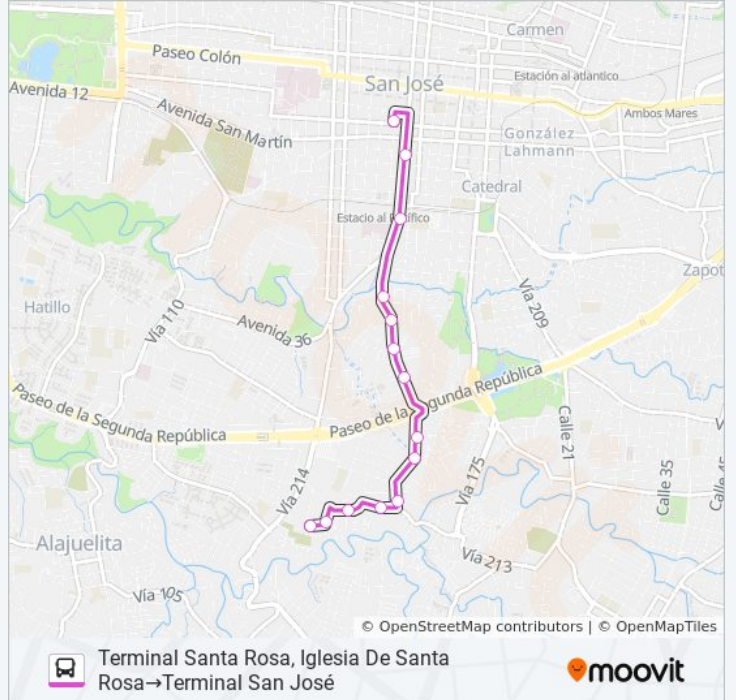

### Horario de la línea SAN JOSÉ - PASO ANCHO - SANTA ROSA de autobús

Terminal Santa Rosa, Iglesia De Santa Rosa → Terminal San José Horario de ruta:

lunes	4:00 - 23:00
martes	4:00 - 23:00
miércoles	4:00 - 23:00
jueves	4:00 - 23:00
viernes	4:00 - 23:00
sábado	4:00 - 23:00
domingo	5:00 - 23:00

### Información de la línea SAN JOSÉ - PASO ANCHO - SANTA ROSA de autobús

**Dirección:** Terminal Santa Rosa, Iglesia De Santa Rosa → Terminal San José

**Paradas:** 14

**Duración del viaje:** 10 min

**Resumen de la línea:**