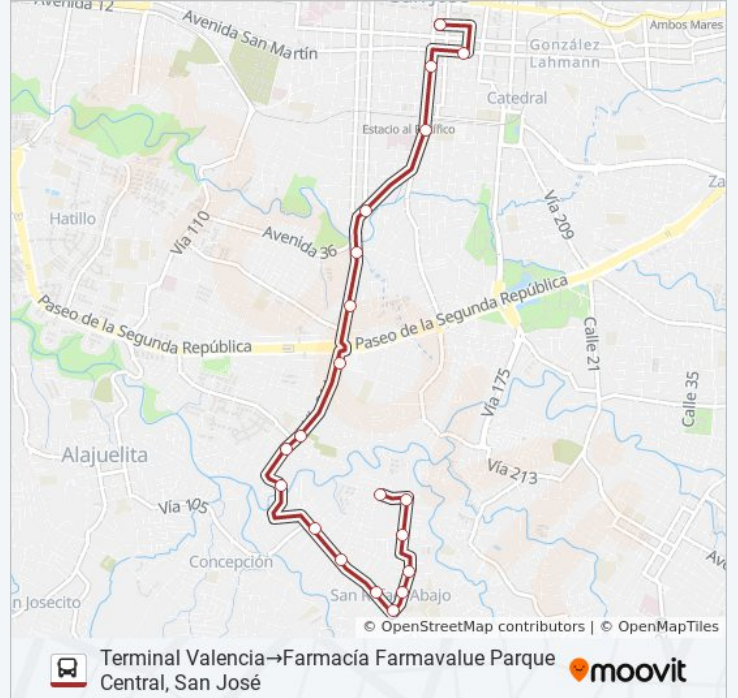

Información de la línea SAN JOSE - VALENCIA POR IGLESIA de autobús

Dirección: Terminal Valencia→Farmacia
Farmavalue Parque Central, San José

Paradas: 20

Duración del viaje: 16 min

Resumen de la línea:

Caracol, Luna Park San José

Las Tucas, Cristo Rey San José

Frente A Talleres Estación Del Pacífico, San José

Frente A Oficinas Centrales Coopena, La Dolorosa San José

Diagonal A Terminal Lumaca San José

Farmacia Farmavalue Parque Central, San José