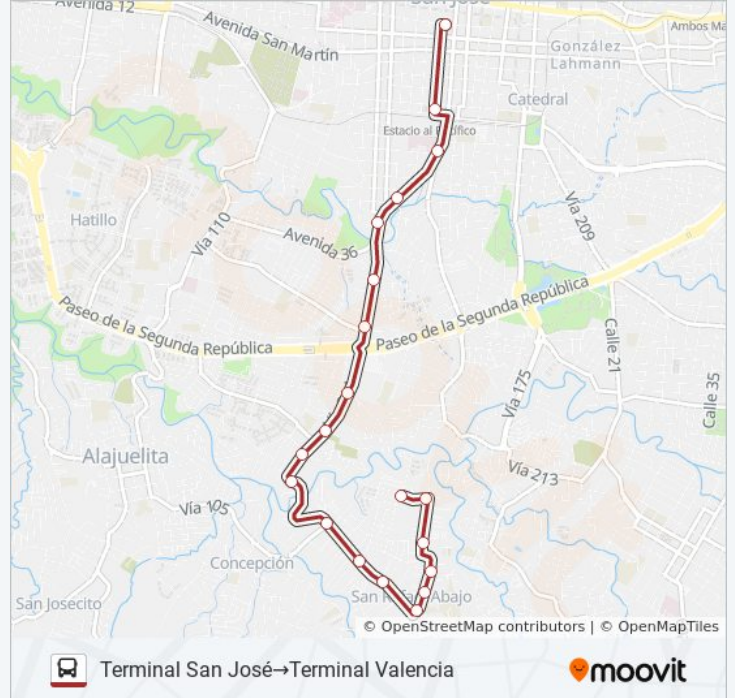

Dirección: Terminal San José→Terminal Valencia

Paradas: 20

Duración del viaje: 16 min

Resumen de la línea:

Panadería Hermanos Arias, San Rafael Abajo
Desamparados

Contiguo A Entrada Cond. Las Aralias, Valencia
Desamparados

Contiguo A Taller De Costura Milton
contiguo A
Entrada Cond. Las Aralias, Valencia
Desamparados

Cafetal Valencia, Desamparados

Terminal Valencia

**Sentido: Terminal Valencia→Farmacia
Farmavalue Parque Central, San José**

20 paradas

[VER HORARIO DE LA LÍNEA](#)

Terminal Valencia

Provisional

Cruce Calle Jorcocontiguo A Entrada Cond. Las
Aralias, Valencia Desamparados

Frente A Entrada Cond. Las Aralias, Valencia
Desamparados

Frente A Panadería Hermanos Arias, San Rafael
Abajo Desamparados