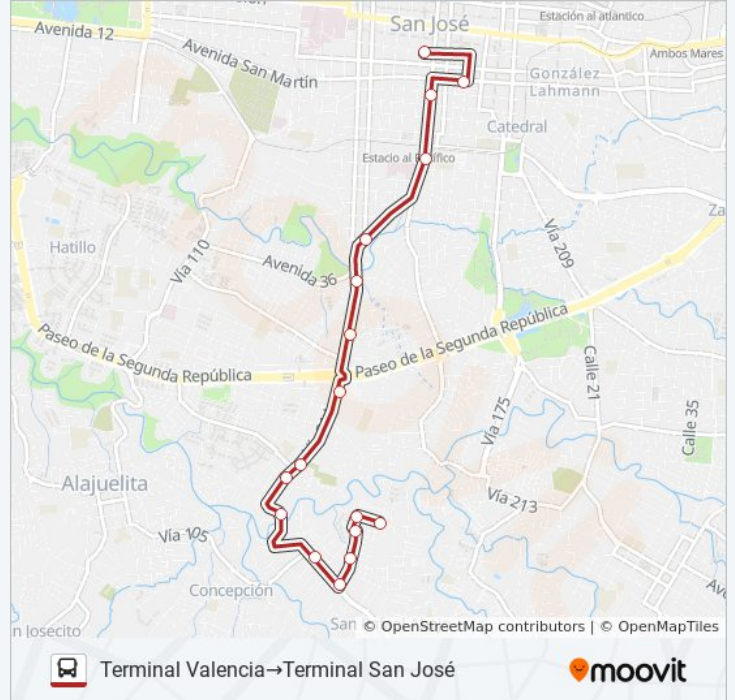

Información de la línea SAN JOSÉ - VALENCIA POR VIZCAYA de autobús

Dirección: Terminal San José→Terminal Valencia, Contiguo A Verdulería La Valencia

Paradas: 18

Duración del viaje: 14 min

Resumen de la línea:

Caracol, Luna Park San José

Las Tucas, Cristo Rey San José

Frente A Talleres Estación Del Pacífico, San José

Frente A Oficinas Centrales Coopenae, La
Dolorosa San José

Diagonal A Terminal Lumaca San José

Terminal San José

Horario de la línea SAN JOSÉ - VALENCIA POR VIZCAYA de autobús

Terminal Valencia→Terminal San José Horario de
ruta:

lunes	5:00 - 22:15
martes	5:00 - 22:15
miércoles	5:00 - 22:15
jueves	5:00 - 22:15
viernes	5:00 - 22:15
sábado	4:30 - 22:15
domingo	5:30 - 22:15

Información de la línea SAN JOSÉ - VALENCIA POR VIZCAYA de autobús

Dirección: Terminal Valencia→Terminal San José

Paradas: 17

Duración del viaje: 14 min

Resumen de la línea:

Los horarios y mapas de la línea SAN JOSÉ - VALENCIA POR VIZCAYA de autobús están disponibles en un PDF en moovitapp.com. Utiliza [Moovit App](#) para ver los horarios de los autobuses en vivo, el horario del tren o el horario del metro y las indicaciones paso a paso para todo el transporte público en San José.