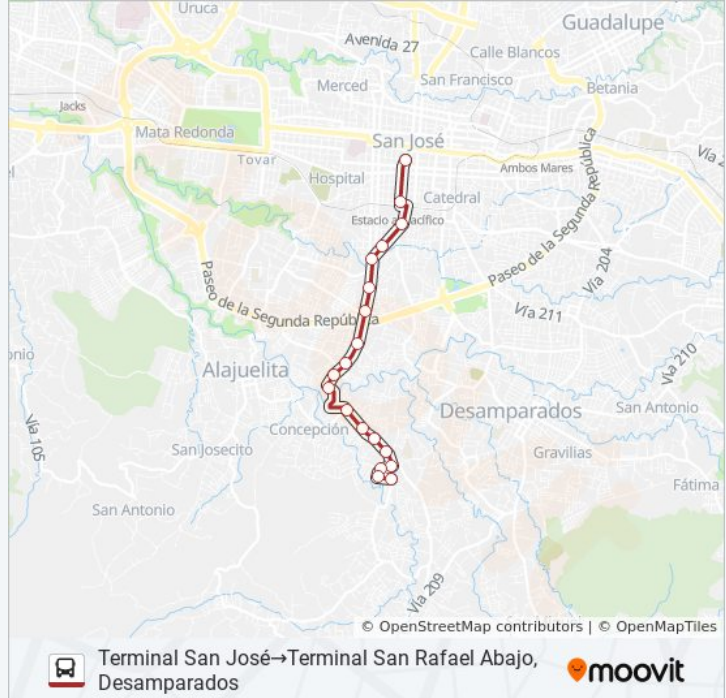

Información de la línea SAN JOSÉ - SAN RAFAEL ABAJO DE DESAMPARADOS de autobús

Dirección: Terminal San José→Terminal San Rafael Abajo, Desamparados

Paradas: 19

Duración del viaje: 15 min

Resumen de la línea:

Desamparados

Contiguo A Panadería La Principal, San Rafael Abajo Desamparados

Frente A Centro Comercial Los Higueros, San Rafael Abajo Desamparados

Provisional

Diagonal A Super San Rafael, San Rafael Abajo Desamparados

Terminal San Rafael Abajo, Desamparados

Terminal San José→Terminal San Rafael Abajo, Desamparados

Sentido: Terminal San Rafael Abajo, Contiguo A Centro Comercial Galerías Del Sur→Terminal San José

17 paradas