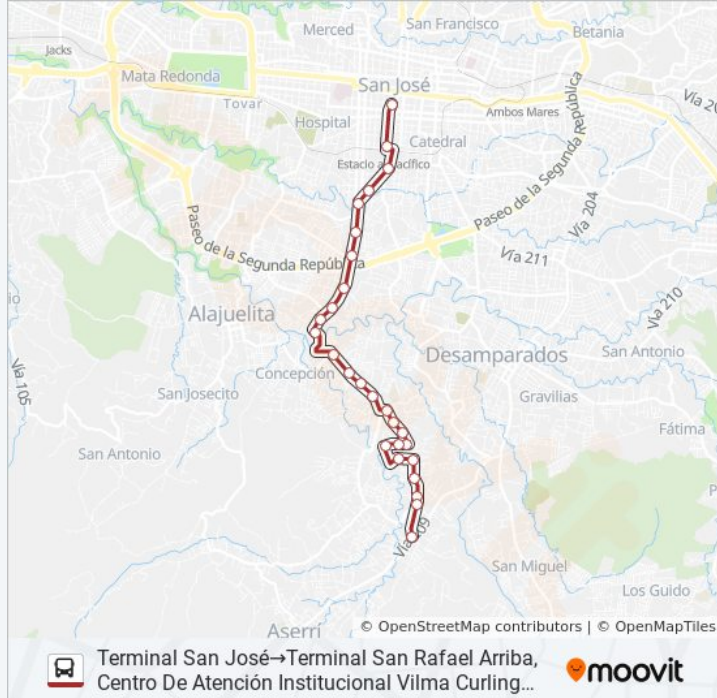

Parque La Gardenia, Desamparados

Centro Comercial Zona Centro, Vizcaya
Desamparados

Frente A Talleres Del Imas, San Rafael Abajo
Desamparados

Contiguo A Panadería La Principal, San Rafael
Abajo Desamparados

Servicentro Anatot, San Rafael Abajo
Desamparados

Diagonal A Bar El Bigotazo De Toño, San Rafael
Abajo Desamparados

Diagonal A Supermercado Santa Cecilia, San
Rafael Abajo Desamparados

Contiguo A Panadería El Pan Nuestro, Los
Ángeles Desamparados

Abastecedor Marisol, Los Ángeles Desamparados

Diagonal A Abastecedor Xinia, Naciones Unidas
Desamparados

Sucursal Banco Nacional, Los Ángeles
Desamparados

Super Ofermas, San Rafael Abajo Desamparados

Frente A Panadería Shaddai, San Rafael Arriba
Desamparados

Frente A Taller Tomás, San Rafael Arriba
Desamparados

Cancha Futbol 5, San Rafael Arriba
Desamparados

Terminal San Rafael Arriba, Centro De Atención
Institucional Vilma Curling Rivera

**Sentido: Terminal San Rafael Arriba, Centro De
Atención Institucional Vilma Curling
Rivera→Terminal San José**

27 paradas

[VER HORARIO DE LA LÍNEA](#)

Terminal San Rafael Arriba, Centro De Atención
Institucional Vilma Curling Rivera

Frente A Cancha Futbol 5, San Rafael Arriba
Desamparados

Contiguo A Taller Tomás, San Rafael Arriba
Desamparados

Super Grande Mismo, San Rafael Arriba

**Horario de la línea SAN JOSÉ - SAN RAFAEL
ARRIBA DE DESAMPARADOS de autobús**

Terminal San Rafael Arriba, Centro De Atención
Institucional Vilma Curling Rivera→Terminal San
José Horario de ruta:

lunes	4:30 - 21:25
martes	4:30 - 21:25
miércoles	4:30 - 21:25
jueves	4:30 - 21:25
viernes	4:30 - 21:25
sábado	4:30 - 22:05
domingo	5:30 - 22:00