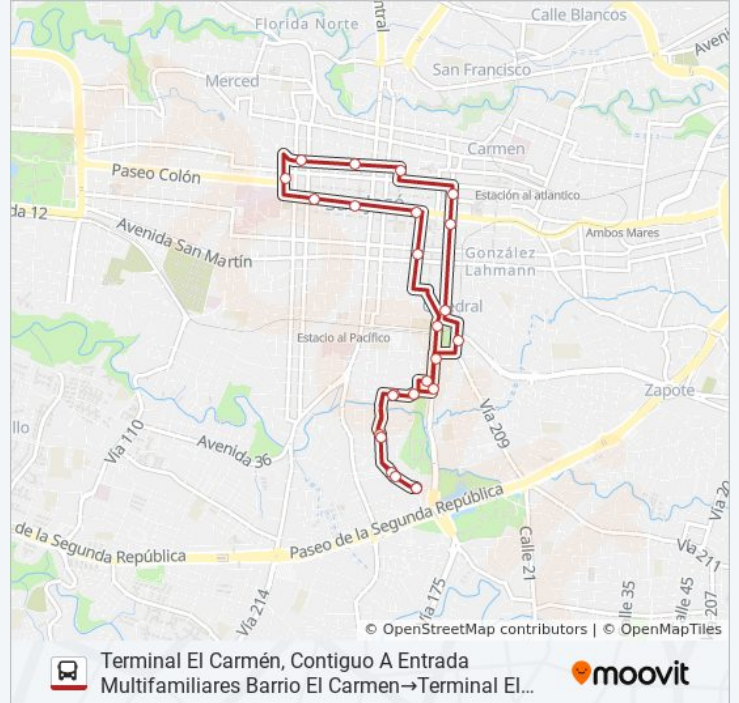

📍 SAN JOSÉ - LA CRUZ - SAN C...

Terminal El
Carmén, Contiguo
A Entrada
Multifamiliares
Barrio El
Carmen→Terminal
El Carmén,
Contiguo A
Entrada
Multifamiliares
Barrio El Carmen

Ver En Modo Sitio Web

La línea SAN JOSÉ - LA CRUZ - SAN CAYETANO - EL CARMEN de autobús (Terminal El Carmén, Contiguo A Entrada Multifamiliares Barrio El Carmen→Terminal El Carmén, Contiguo A Entrada Multifamiliares Barrio El Carmen) tiene una ruta. Sus horas de operación los días laborables regulares son:

(1) a Terminal El Carmén, Contiguo A Entrada Multifamiliares Barrio El Carmen→Terminal El Carmén, Contiguo A Entrada Multifamiliares Barrio El Carmen: 5:00 - 20:00

Usa la aplicación Moovit para encontrar la parada de la línea SAN JOSÉ - LA CRUZ - SAN CAYETANO - EL CARMEN de autobús más cercana y descubre cuándo llega la próxima línea SAN JOSÉ - LA CRUZ - SAN CAYETANO - EL CARMEN de autobús

Dirección: Terminal El Carmén, Contiguo A Entrada Multifamiliares Barrio El Carmen→Terminal El Carmén, Contiguo A Entrada Multifamiliares Barrio El Carmen

Paradas: 25

Duración del viaje: 21 min

Resumen de la línea:

Frente A Bar Popeye, San Cayetano San José

Triangulo Colombari, San José

Contiguo A La Casa Del Tanque, El Carmén San José

Terminal El Carmén, Contiguo A Entrada Multifamiliares Barrio El Carmen

Los horarios y mapas de la línea SAN JOSÉ - LA CRUZ - SAN CAYETANO - EL CARMEN de autobús están disponibles en un PDF en moovitapp.com. Utiliza [Moovit App](https://moovitapp.com) para ver los horarios de los autobuses en vivo, el horario del tren o el horario del metro y las indicaciones paso a paso para todo el transporte público en San José.