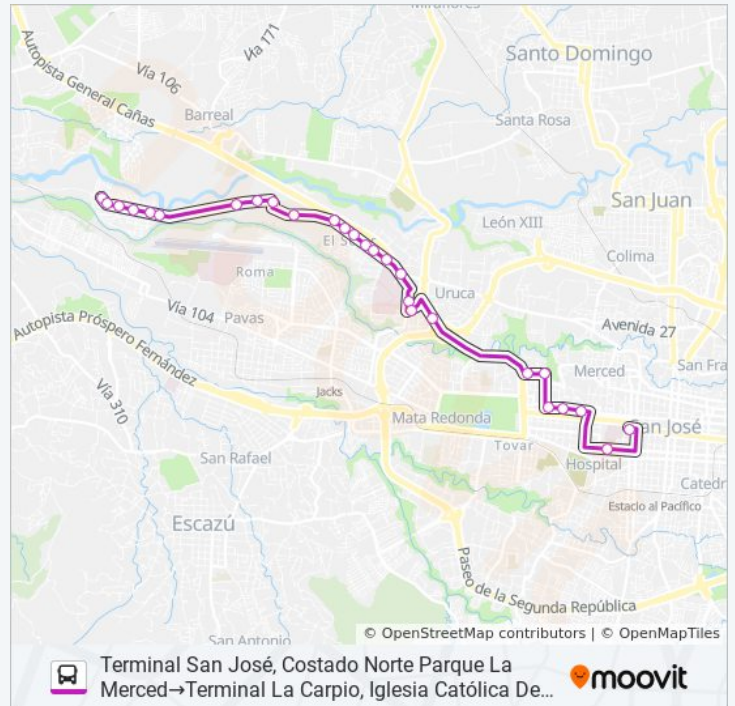

Frente A Super Robert, La Carpio San José

Contiguo A Ebais La Carpio, San José

Terminal La Carpio, Iglesia Católica De Inmaculada Concepción De María

Paradas: 27

Duración del viaje: 24 min

Resumen de la línea: