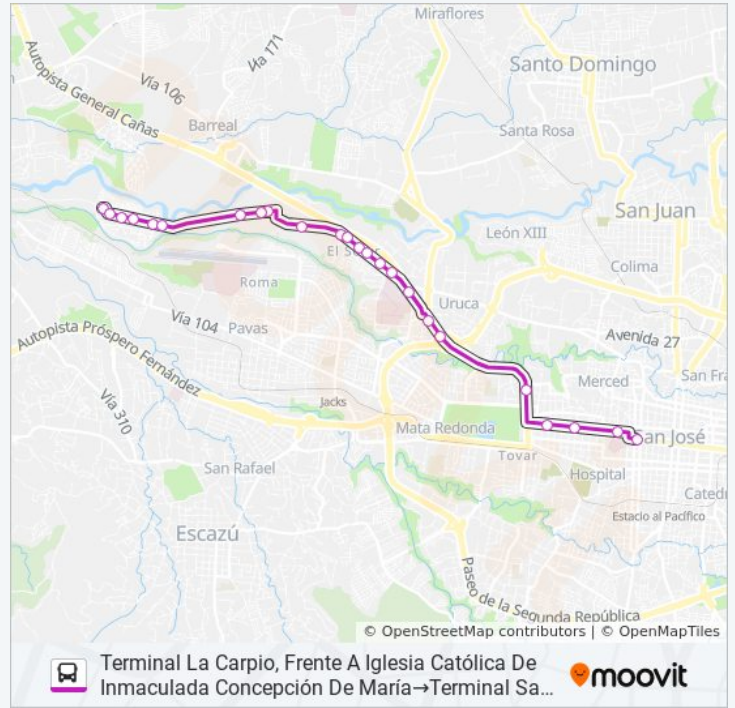

Dirección: Terminal La Carpio, Frente A Iglesia Católica De Inmaculada Concepción De María→Terminal San José, Costado Norte Iglesia Nuestra Señora De La Merced

Paradas: 24

Duración del viaje: 22 min

José

Hotel Crown Plaza Corobicí, Autopista General Cañas San José

Contiguo A Subway Paseo Colón, San José

Organización Unesco, Paseo Colón San José

Hospital San Juan De Dios, San José

Terminal San José, Costado Norte Iglesia Nuestra Señora De La Merced

Resumen de la línea:

Sentido: Terminal San José, Costado Norte Parque La Merced→Terminal La Carpio, Iglesia Católica De Inmaculada Concepción De María

27 paradas

[VER HORARIO DE LA LÍNEA](#)

Terminal San José, Costado Norte Parque La Merced