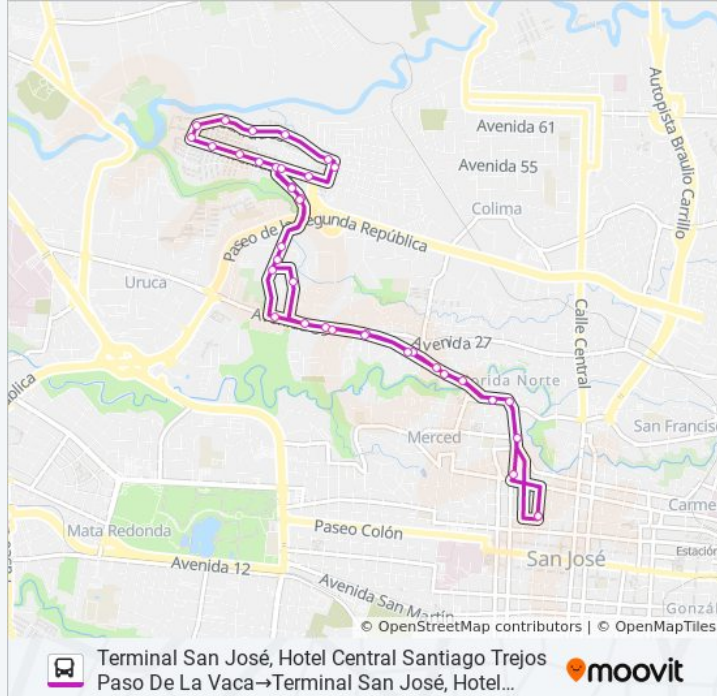

Provisional

Frente A Soda El Roble, Ciudadela León XIII Tibás

Frente A Panadería Baldipan, Ciudadela León XIII Tibás

Frente A Ebais León Xiii, Tibás

Frente A Pulpería Santa Teresita, León XIII Tibás

Transportes H&H, Marimil San José

Plantel Aya La Uruca, San José

Plaza De Deportes La Uruca, San José

Frente A Agencia Suzuki, La Uruca San José

Agencia De Motocicletas Suzuki, La Uruca De San José

Frente A Agencia Facó La Uruca, San José

Agencia Mg, Bajo Torres San José

Contiguo A Credi Motors, Iglesias Flores San José

Frente A Terminal 7-10, Paso De La Vaca San José

Terminal San José, Hotel Central Santiago Trejos Paso De La Vaca

Los horarios y mapas de la línea SAN JOSÉ - LA URUCA - LEÓN XIII de autobús están disponibles en un PDF en moovitapp.com. Utiliza [Moovit App](#) para ver los horarios de los autobuses en vivo, el horario del tren o el horario del metro y las indicaciones paso a paso para todo el transporte público en San José.