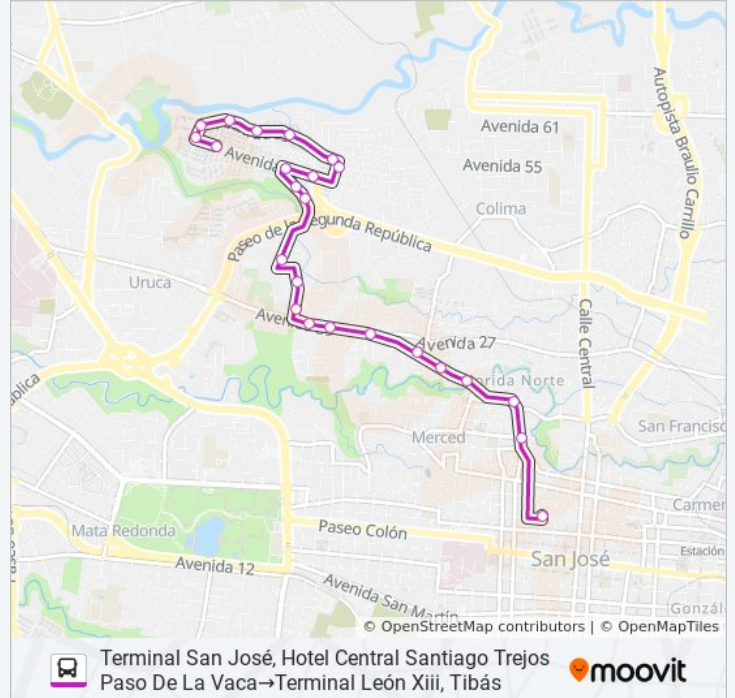

Paradas: 24

Duración del viaje: 13 min

Resumen de la línea:

Tibás

Ebais León XIII, Tibás

Contiguo A Super El Generaleño, León XIII Tibás

Frente A Licorera La Primavera, León XIII Tibás

Contiguo A Cruz Roja León XIII, Tibás

Provisional

Frente A Escuela León XIII, Tibás

Frente A Plaza Deportes León XIII, Tibás

Pulpería Esquinera, Ciudadela León XIII Tibás

Abastecedor La Minita, Ciudadela León XIII Tibás

Cancha Futbol 5, Ciudadela León XIII Tibás

Terminal León XIII, Tibás

Terminal San José, Hotel Central Santiago Trejos
 Paso De La Vaca→Terminal León XIII, Tibás

Sentido: Terminal San José, Hotel Central Santiago Trejos Paso De La Vaca→Terminal San José, Hotel Central Santiago Trejos Paso De La Vaca

38 paradas

[VER HORARIO DE LA LÍNEA](#)

Terminal San José, Hotel Central Santiago Trejos Paso De La Vaca

Antigua Botica Solera, Barrio México San José

Contiguo A Abastecedor El Guanacasteco, Iglesias Flores San José