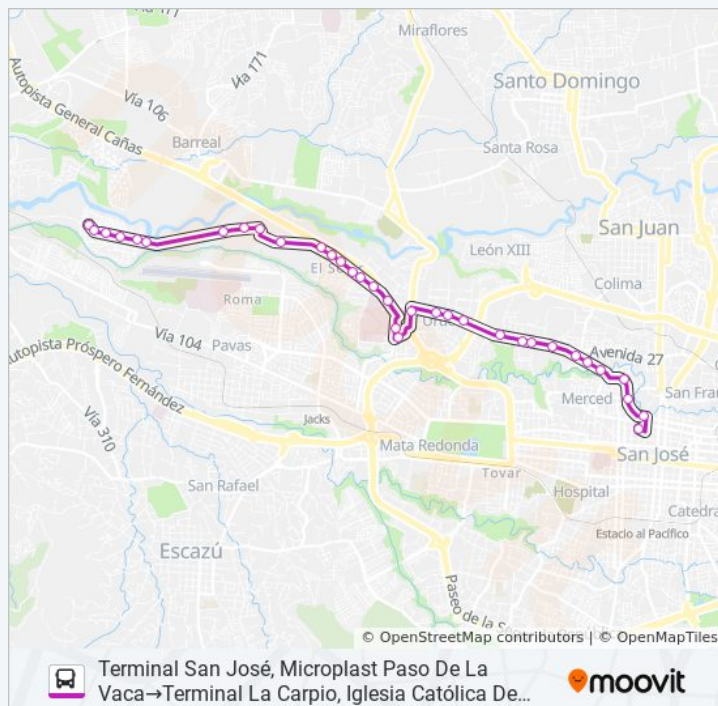

Contiguo A Agencia Great Wall La Uruca, San José

Oficinas Ftz Coca Cola La Uruca, San José

Contiguo A Matra La Uruca, San José

Agencia Renault La Uruca, San José

Frente A Capris Zona Industrial La Uruca, San José

Agencia Purdy Motor, La Uruca San José

Antigua Lacsa, La Uruca San José

Contiguo A Rest. Hong Kong, La Uruca San José

Frente A Clínica Oftalmología Hospital México, La Uruca San José

Frente A Hospital México, La Uruca San José

Oficinas De Repretel Costa Rica, La Uruca San José

Taller Tres Erres, Florentino Castro San José

Iglesia De Santa Catalina De Alejandría, Florentino Castro San José

Escuela Otto Hübbe, Florentino Castro San José

Frente A Entrada Urb. Cascajal, Florentino Castro San José

Frente A Entrada Urb. Flor Natalia, Florentino Castro San José

Contiguo A Entrada Principal Ina La Uruca, San José

Portón Oeste Ina La Uruca, San José

Granja Modelo Ina La Uruca, San José

Sinart Costa Rica Medios, La Uruca San José

Contiguo A Panadería Jhonatan, La Carpio San José

Frente A Materiales El Solar, La Carpio San José

Contiguo A Panadería Y Pulpería Dennis, La Carpio San José

Frente A Super Robert, La Carpio San José

Contiguo A Ebais La Carpio, San José

Información de la línea SAN JOSÉ - LA CARPIO POR LA URUCA de autobús

Dirección: Terminal San José, Microplast Paso De La Vaca→Terminal La Carpio, Iglesia Católica De Inmaculada Concepción De María

Paradas: 34

Duración del viaje: 26 min

Resumen de la línea: