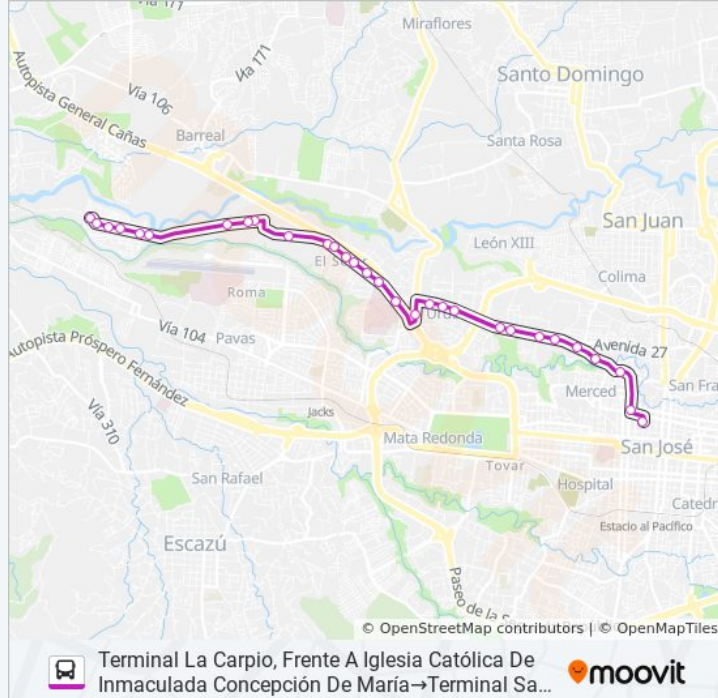

Frente A Terminal 7-10, Paso De La Vaca San José

Terminal San José, Microplast Paso De La Vaca

**Sentido: Terminal San José, Microplast Paso De La Vaca → Terminal La Carpio, Iglesia Católica De Inmaculada Concepción De María**

34 paradas

[VER HORARIO DE LA LÍNEA](#)

Terminal San José, Microplast Paso De La Vaca

Centro De Convivencia Ejército De Salvación, San José

Antigua Botica Solera, Barrio México San José

Contiguo A Abastecedor El Guanacasteco, Iglesias Flores San José