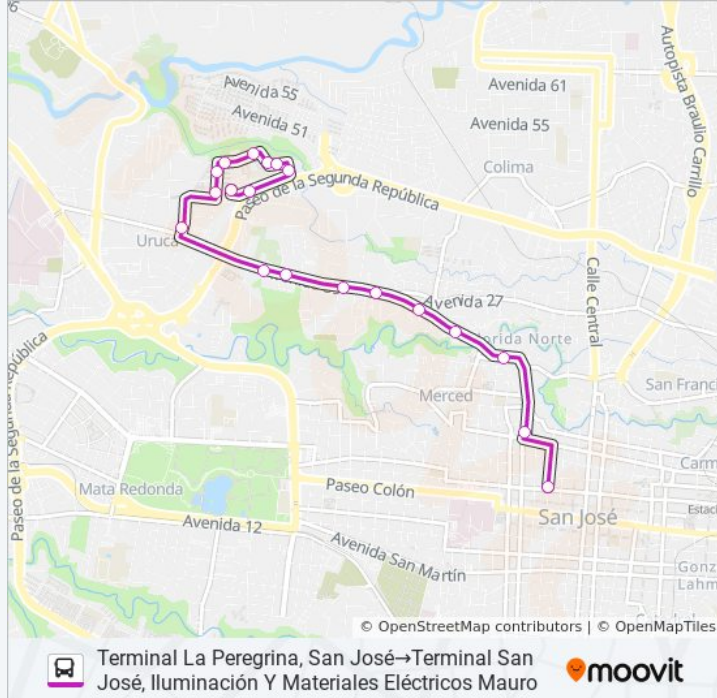

San José

Frente A Agencia Facó La Uruca, San José

Agencia Mg, Bajo Torres San José

Contiguo A Credi Motors, Iglesias Flores San José

Frente A Terminal 7-10, Paso De La Vaca San José

Terminal San José, Iluminación Y Materiales Eléctricos Mauro

Sentido: Terminal San José, Iluminación Y Materiales Eléctricos Mauro→Terminal La Peregrina, San José

21 paradas

[VER HORARIO DE LA LÍNEA](#)

Terminal San José, Iluminación Y Materiales Eléctricos Mauro

Antigua Botica Solera, Barrio México San José

Contiguo A Abastecedor El Guanacasteco, Iglesias Flores San José

Contiguo A Agencia Ford, Bajo Torres San José

Contiguo A Motores Británicos, Bajo Torres San José

Agencia Facó La Uruca, San José

Agencia Auto Star La Uruca, San José

Contiguo A Agencia Great Wall La Uruca, San José

Oficinas Ftz Coca Cola La Uruca, San José

Contiguo A Matra La Uruca, San José

Servicentro Uno La Uruca, San José

Carnicería Y Verdulería La Rosita, La Florencia San José

Provisional

Cercanías A Salón Comunal La Peregrina, San José

Horario de la línea SAN JOSÉ - LA URUCA - LA PEREGRINA de autobús

Terminal San José, Iluminación Y Materiales Eléctricos Mauro→Terminal La Peregrina, San José
Horario de ruta:

lunes	5:00 - 22:00
martes	5:00 - 22:00
miércoles	5:00 - 22:00
jueves	5:00 - 22:00
viernes	5:00 - 22:00
sábado	5:00 - 23:00
domingo	5:00 - 23:00

Información de la línea SAN JOSÉ - LA URUCA - LA PEREGRINA de autobús

Dirección: Terminal San José, Iluminación Y Materiales Eléctricos Mauro→Terminal La Peregrina, San José

Paradas: 21

Duración del viaje: 13 min

Resumen de la línea: