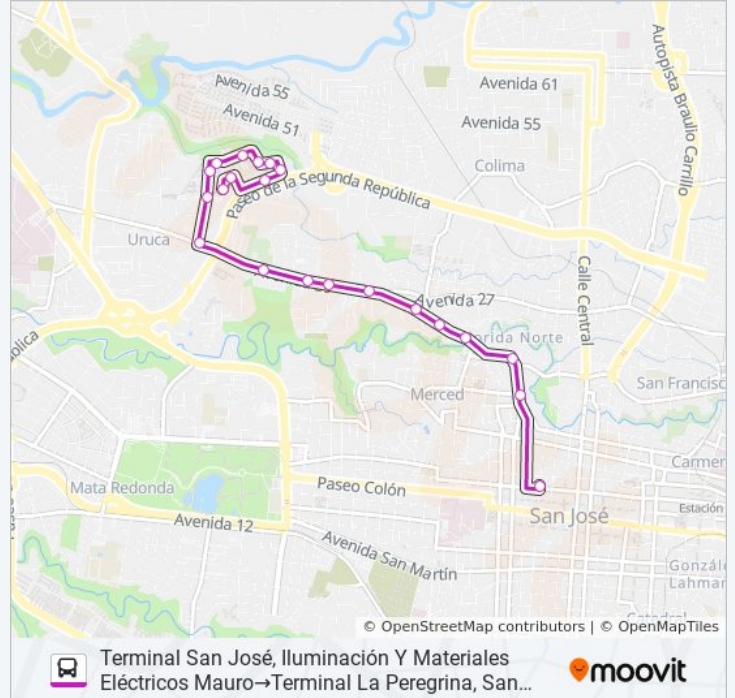

Información de la línea SAN JOSÉ - LA URUCA - LA PEREGRINA de autobús

Dirección: Terminal San José, Iluminación Y Materiales Eléctricos Mauro→Terminal La Peregrina, San José

Paradas: 21

Duración del viaje: 13 min

Resumen de la línea:

Cercanías A Escuela La Peregrina, San José

Cercanías A Liceo Julio Fonseca Gutiérrez, La Peregrina San José

Provisional

Flora Urbana, La Peregrina San José

Provisional

Contiguo A Parque La Peregrina, San José

Terminal La Peregrina, San José

Los horarios y mapas de la línea SAN JOSÉ - LA URUCA - LA PEREGRINA de autobús están disponibles en un PDF en moovitapp.com. Utiliza [Moovit App](#) para ver los horarios de los autobuses en vivo, el horario del tren o el horario del metro y las indicaciones paso a paso para todo el transporte público en San José.