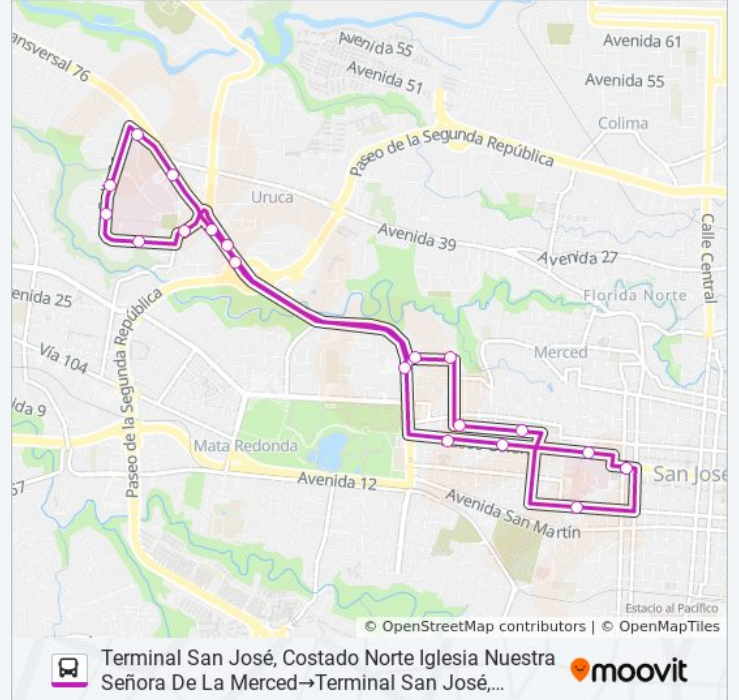

José

Hotel Crown Plaza Corobicí, Autopista General
Cañas San José

Contiguo A Subway Paseo Colón, San José

Organización Unesco, Paseo Colón San José

Hospital San Juan De Dios, San José

Terminal San José, Costado Norte Iglesia Nuestra
Señora De La Merced

Los horarios y mapas de la línea SAN JOSÉ - HOSPITAL MÉXICO POR PISTA de autobús están disponibles en un PDF en moovitapp.com. Utiliza [Moovit App](https://moovitapp.com) para ver los horarios de los autobuses en vivo, el horario del tren o el horario del metro y las indicaciones paso a paso para todo el transporte público en San José.

[Acerca de Moovit](#) • [Soluciones MaaS](#) • [Países incluidos](#) • [Comunidad de Moovifers](#)

© 2023 Moovit - Todos los derechos reservados

**Mira los tiempos de llegada
en tiempo real**