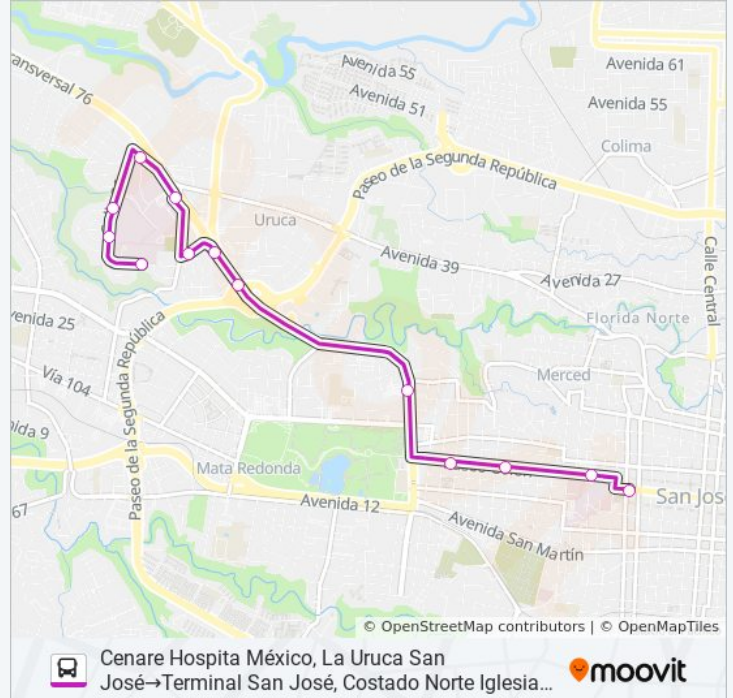

**Sentido: Cenare Hospita México, La Uruca San José→Terminal San José, Costado Norte Iglesia Nuestra Señora De La Merced**

13 paradas

[VER HORARIO DE LA LÍNEA](#)

Cenare Hospita México, La Uruca San José

### Horario de la línea SAN JOSÉ - HOSPITAL MÉXICO POR PISTA de autobús

Cenare Hospita México, La Uruca San José→Terminal San José, Costado Norte Iglesia Nuestra Señora De La Merced Horario de ruta:

lunes	5:00 - 23:00
martes	5:00 - 23:00
miércoles	5:00 - 23:00
jueves	5:00 - 23:00
viernes	5:00 - 23:00
sábado	5:00 - 23:00
domingo	Sin Servicio

### Información de la línea SAN JOSÉ - HOSPITAL MÉXICO POR PISTA de autobús

**Dirección:** Cenare Hospita México, La Uruca San José→Terminal San José, Costado Norte Iglesia Nuestra Señora De La Merced

**Paradas:** 13

**Duración del viaje:** 16 min

**Resumen de la línea:**

Organización Unesco, Paseo Colón San José

Hospital San Juan De Dios, San José

Terminal San José, Costado Norte Iglesia Nuestra Señora De La Merced

**Sentido: Terminal San José, Costado Norte Iglesia Nuestra Señora De La Merced→Terminal Hospital México, Contiguo A Puente Peatonal**