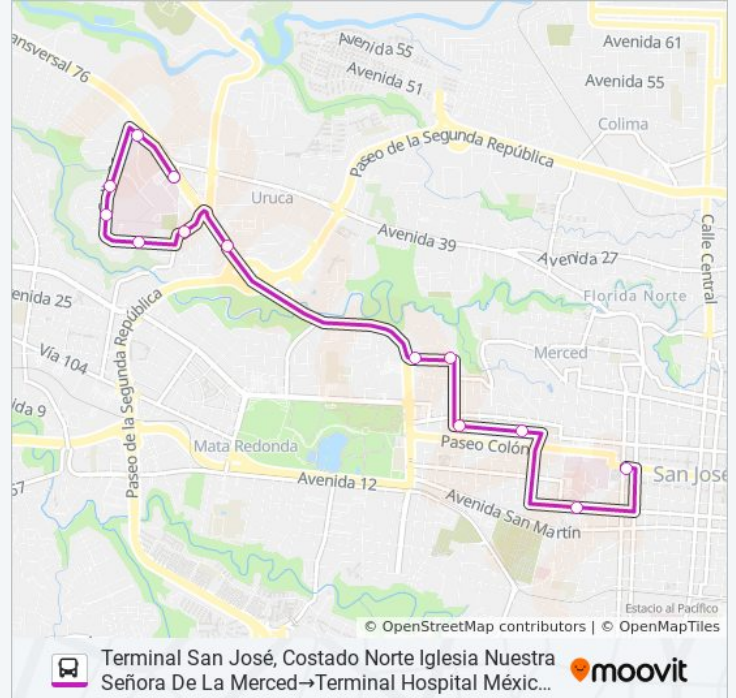

### Horario de la línea SAN JOSÉ - HOSPITAL MÉXICO POR PISTA de autobús

Terminal San José, Costado Norte Iglesia Nuestra Señora De La Merced→Terminal Hospital México, Contiguo A Puente Peatonal Horario de ruta:

### Información de la línea SAN JOSÉ - HOSPITAL MÉXICO POR PISTA de autobús

**Dirección:** Terminal San José, Costado Norte Iglesia Nuestra Señora De La Merced→Terminal Hospital México, Contiguo A Puente Peatonal

**Paradas:** 13

**Duración del viaje:** 17 min

**Resumen de la línea:**

**Sentido: Terminal San José, Costado Norte Iglesia Nuestra Señora De La Merced→Terminal San José, Costado Norte Iglesia Nuestra Señora De La Merced**