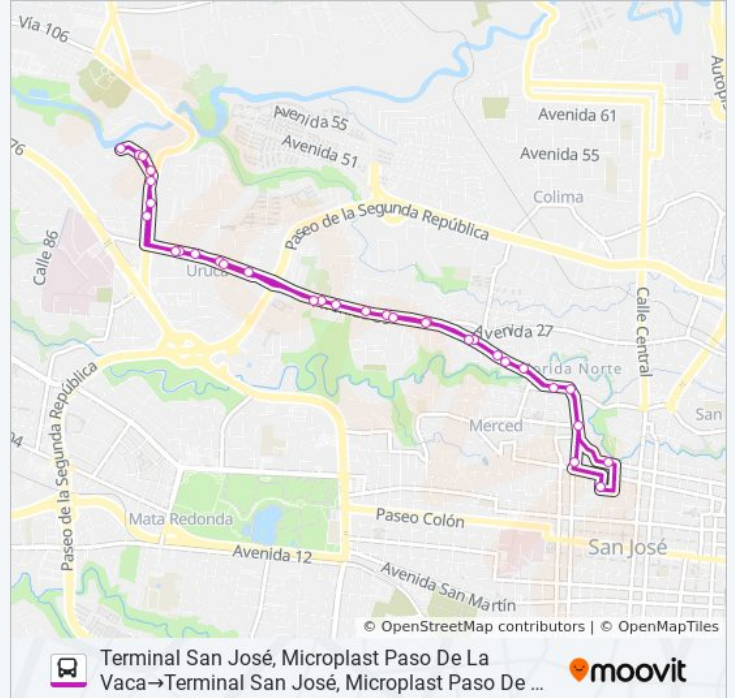

📍 SAN JOSÉ - LA URUCA - BAR...

Terminal San José,
Microplast Paso De La Vaca→Terminal San José,
Microplast Paso De La Vaca

Ver En Modo Sitio Web

La línea SAN JOSÉ - LA URUCA - BARRIO CORAZÓN DE JESÚS de autobús (Terminal San José, Microplast Paso De La Vaca→Terminal San José, Microplast Paso De La Vaca) tiene una ruta. Sus horas de operación los días laborables regulares son:

Información de la línea SAN JOSÉ - LA URUCA - BARRIO CORAZÓN DE JESÚS de autobús

Dirección: Terminal San José, Microplast Paso De La Vaca→Terminal San José, Microplast Paso De La Vaca

Paradas: 33

Duración del viaje: 31 min

Resumen de la línea:

Frente A Capris Zona Industrial La Uruca, San José

Agencia Purdy Motor, La Uruca San José

Corporación Font, La Uruca San José

Cercanía A Migración, La Uruca San José

Provisional

Provisional

Agencia Mg, Bajo Torres San José

Contiguo A Credi Motors, Iglesias Flores San José

Frente A Terminal 7-10, Paso De La Vaca San José

Terminal San José, Microplast Paso De La Vaca

Los horarios y mapas de la línea SAN JOSÉ - LA URUCA - BARRIO CORAZÓN DE JESÚS de autobús están disponibles en un PDF en moovitapp.com. Utiliza [Moovit App](https://moovitapp.com) para ver los horarios de los autobuses en vivo, el horario del tren o el horario del metro y las indicaciones paso a paso para todo el transporte público en San José.