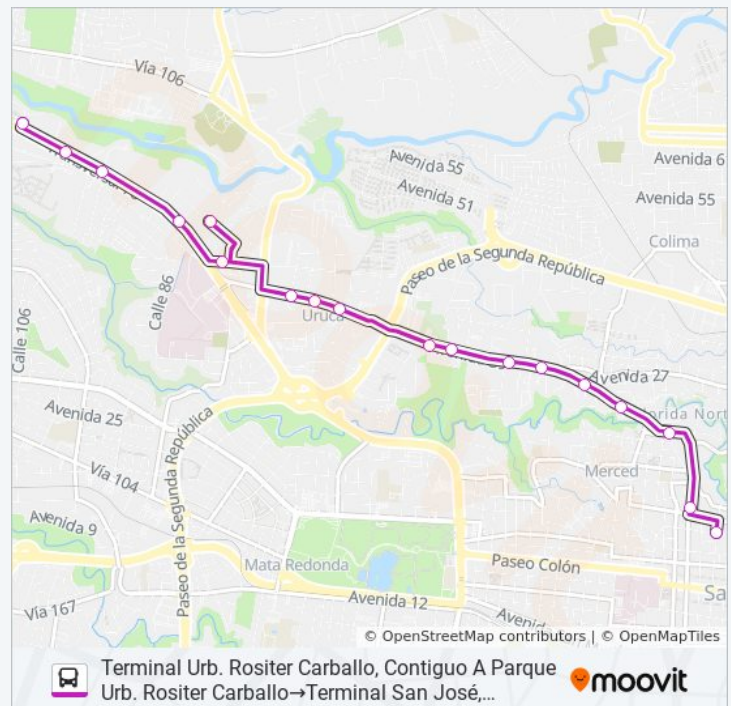

Frente A Agencia Facó La Uruca, San José

Agencia Mg, Bajo Torres San José

Contiguo A Credi Motors, Iglesias Flores San José

Frente A Terminal 7-10, Paso De La Vaca San José

Terminal San José, Microplast Paso De La Vaca

miércoles	6:00 - 16:30
jueves	6:00 - 16:30
viernes	6:00 - 16:30
sábado	Sin Servicio
domingo	Sin Servicio

Información de la línea SAN JOSE - URB. ROSSITER CARBALLO POR LA URUCA de autobús

Dirección: Terminal Urb. Rositer Carballo, Contiguo A Parque Urb. Rositer Carballo→Terminal San José, Microplast Paso De La Vaca

Paradas: 18

Duración del viaje: 18 min

Resumen de la línea:

Los horarios y mapas de la línea SAN JOSE - URB. ROSSITER CARBALLO POR LA URUCA de autobús están disponibles en un PDF en moovitapp.com. Utiliza [Moovit App](#) para ver los horarios de los autobuses en vivo, el horario del tren o el horario del metro y las indicaciones paso a paso para todo el transporte público en San José.