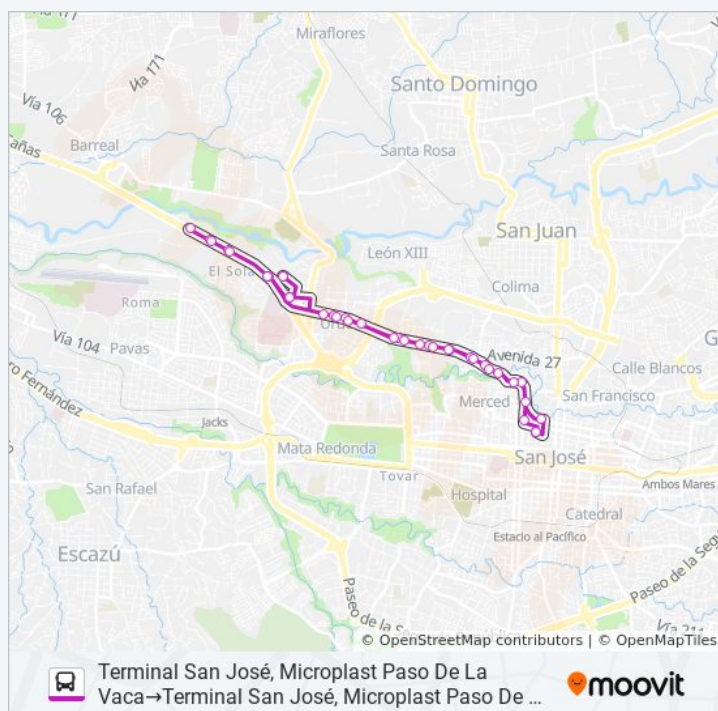

Frente A Terminal 7-10, Paso De La Vaca San José

Terminal San José, Microplast Paso De La Vaca

Sentido: Terminal San José, Microplast Paso De La Vaca→Terminal Urb. Rositer Carballo,

Horario de la línea SAN JOSE - URB. ROSSITER CARBALLO POR LA URUCA de autobús