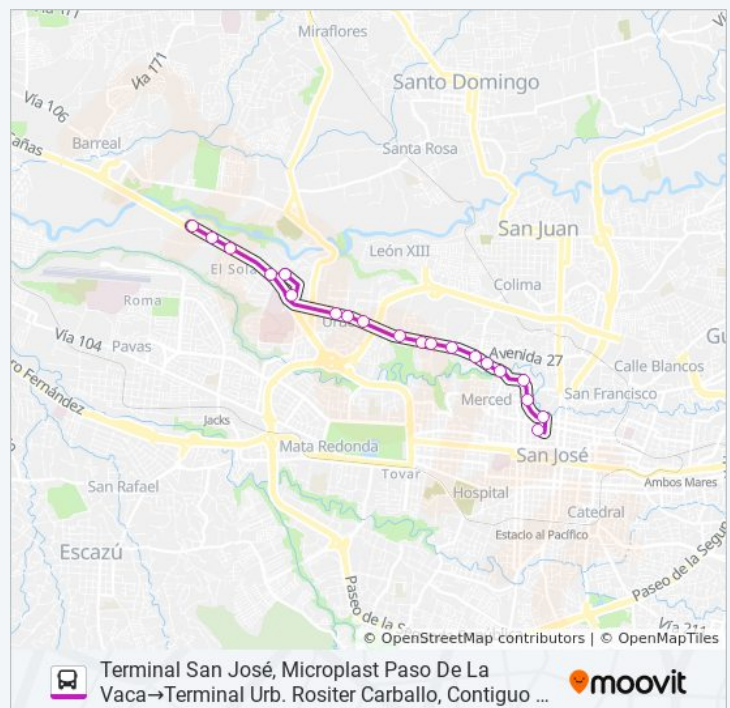

Sentido: Terminal Urb. Rositer Carballo, Contiguo A Parque Urb. Rositer Carballo→Terminal San José, Microplast Paso De La Vaca

18 paradas

[VER HORARIO DE LA LÍNEA](#)

Terminal San José, Microplast Paso De La Vaca→Terminal Urb. Rositer Carballo, Contiguo A Parque Urb. Rositer Carballo Horario de ruta:

lunes	5:00 - 17:00
martes	5:00 - 17:00
miércoles	5:00 - 17:00
jueves	5:00 - 17:00
viernes	5:00 - 17:00
sábado	Sin Servicio
domingo	Sin Servicio

Información de la línea SAN JOSE - URB. ROSSITER CARBALLO POR LA URUCA de autobús

Dirección: Terminal San José, Microplast Paso De La Vaca→Terminal Urb. Rositer Carballo, Contiguo A Parque Urb. Rositer Carballo

Paradas: 20

Duración del viaje: 17 min

Resumen de la línea:

Horario de la línea SAN JOSE - URB. ROSSITER CARBALLO POR LA URUCA de autobús

Terminal Urb. Rositer Carballo, Contiguo A Parque Urb. Rositer Carballo→Terminal San José, Microplast Paso De La Vaca Horario de ruta:

lunes	6:00 - 16:30
martes	6:00 - 16:30