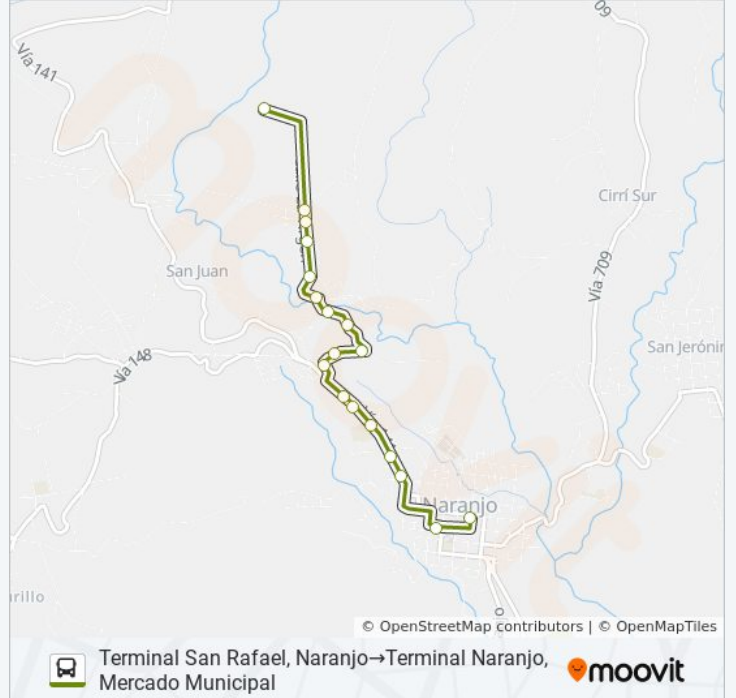

### Horario de la línea NARANJO - SAN RAFAEL de autobús

Terminal San Rafael, Naranjo→Terminal Naranjo, Mercado Municipal Horario de ruta:

lunes	4:30 - 20:10
martes	4:30 - 20:10
miércoles	4:30 - 20:10
jueves	4:30 - 20:10
viernes	4:30 - 20:10
sábado	5:10 - 20:10
domingo	6:25 - 20:10

### Información de la línea NARANJO - SAN RAFAEL de autobús

**Dirección:** Terminal San Rafael, Naranjo→Terminal Naranjo, Mercado Municipal

**Paradas:** 18

**Duración del viaje:** 11 min

**Resumen de la línea:**