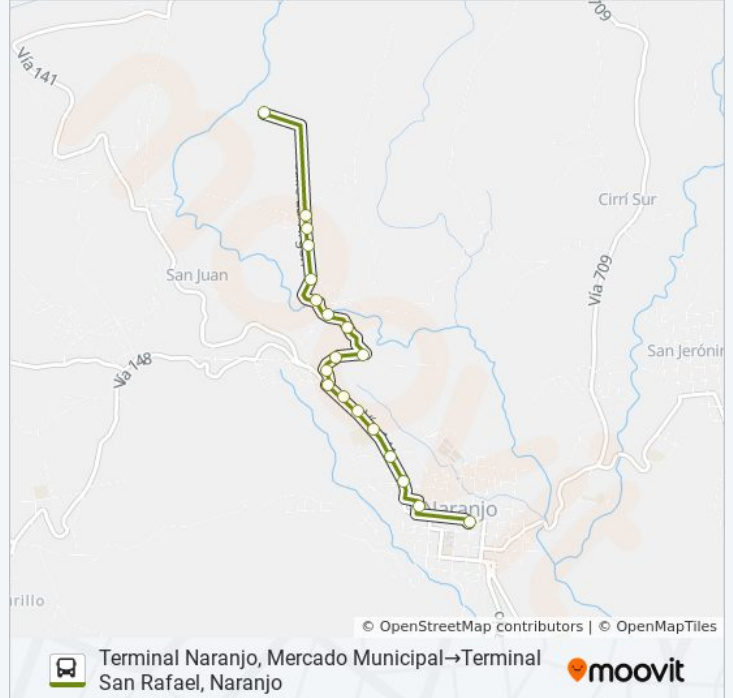

**Información de la línea NARANJO - SAN RAFAEL de autobús**

**Dirección:** Terminal Naranjo, Mercado Municipal → Terminal San Rafael, Naranjo

**Paradas:** 19

**Duración del viaje:** 11 min

**Resumen de la línea:**

Frente A Cruce Con Calle La Trinidad, San Rafael Naranjo

Terminal San Rafael, Naranjo

**Sentido: Terminal San Rafael, Naranjo→Terminal Naranjo, Mercado Municipal**

18 paradas

[VER HORARIO DE LA LÍNEA](#)

Terminal San Rafael, Naranjo