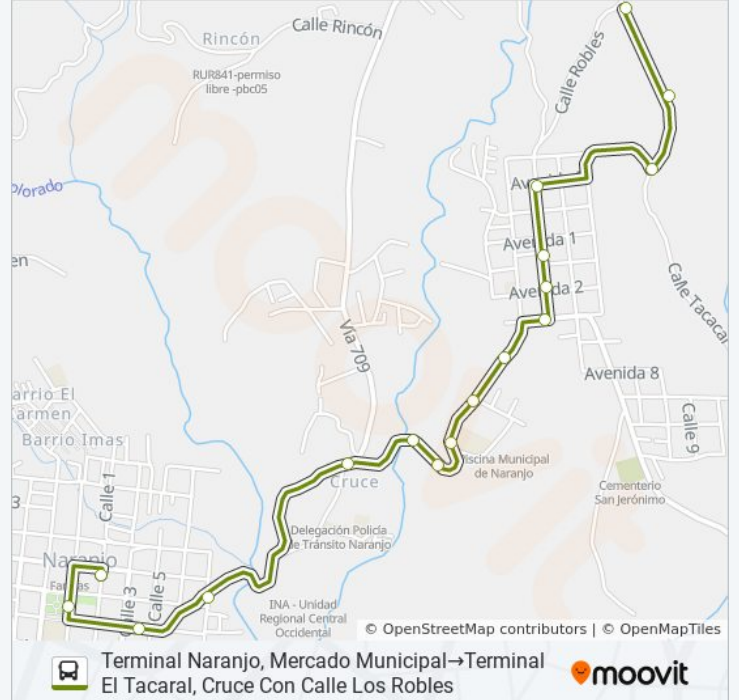

### Información de la línea NARANJO - SAN JERÓNIMO Y RAMALES de autobús

**Dirección:** Terminal Naranjo, Mercado Municipal→Terminal El Tacaral, Cruce Con Calle Los Robles

**Paradas:** 17

**Duración del viaje:** 11 min

**Resumen de la línea:**

Cruce Con Calle El Tacaral, Naranjo

Iglesia Católica De El Tacaral, Naranjo

Terminal El Tacaral, Cruce Con Calle Los Robles

**Sentido: Terminal Naranjo, Mercado Municipal→Terminal La Puebla, Contiguo A Cementerio San Jerónimo**

12 paradas

[VER HORARIO DE LA LÍNEA](#)

Terminal Naranjo, Mercado Municipal

Frente A Iglesia De Nuestra Señora De Las Piedades, Naranjo

Contiguo A Super Salón Naranjo

Provisional

Frente A Bar Piedras, Cruce Naranjo