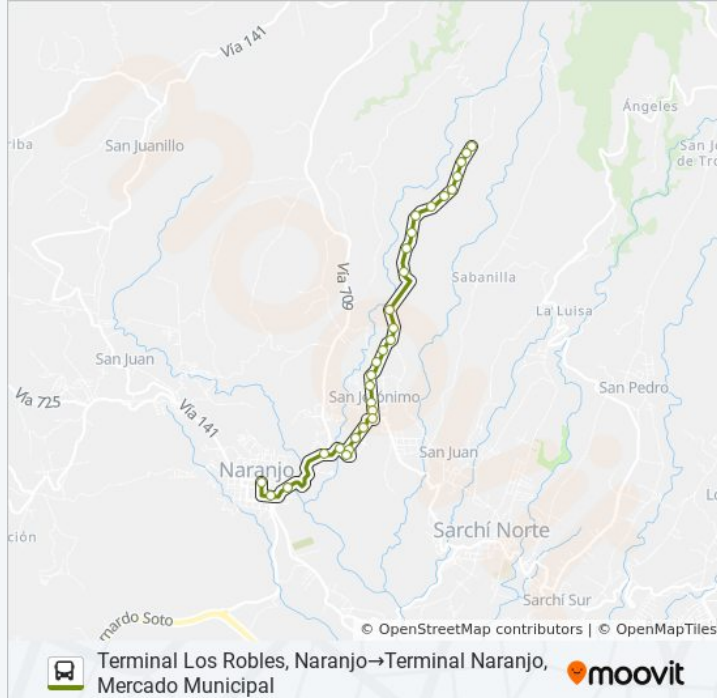

Frente A Industrias Alimer Naranjo

Previo A Puente Río Cocora, Naranjo

Contiguo A Bar Piedras, Cruce Naranjo

Provisional

Frente A Super Salón Naranjo

Terminal Naranjo, Mercado Municipal

**Sentido: Terminal Naranjo, Mercado Municipal→Terminal El Tacaral, Cruce Con Calle Los Robles**

17 paradas

[VER HORARIO DE LA LÍNEA](#)

Terminal Naranjo, Mercado Municipal

Frente A Iglesia De Nuestra Señora De Las Piedades, Naranjo

Contiguo A Super Salón Naranjo

Provisional

Frente A Bar Piedras, Cruce Naranjo