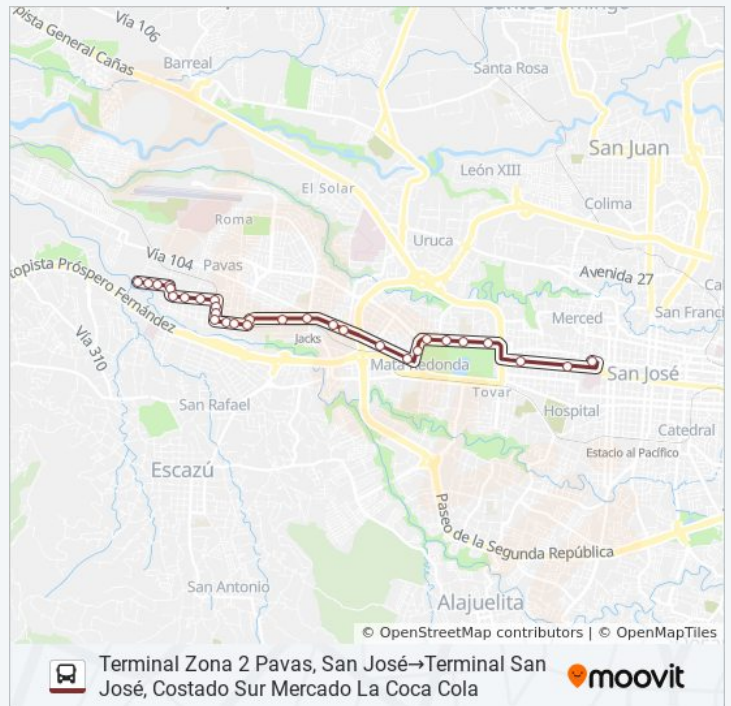

lunes	4:00 - 23:00
martes	4:00 - 23:00
miércoles	4:00 - 23:00
jueves	4:00 - 23:00
viernes	4:00 - 23:00
sábado	4:00 - 23:00
domingo	4:00 - 23:00

Información de la línea SAN JOSE - PAVAS - ZONA 2 de autobús

Dirección: Terminal Zona 2 Pavas, San José→Terminal San José, Costado Sur Mercado La Coca Cola

Paradas: 30

Duración del viaje: 20 min
Resumen de la línea:

- Bodega Encomiendas Vargas, Pavas San José
- Costado Sur Plaza De Deportes Pavas, San José
- Frente A Iglesia Católica De Pavas, San José
- Bodegas Urban Storage, Pavas San José
- Outlet Del Barco, Pavas San José
- Oficinas Leterago, Pavas San José
- Bodegas Sylvania, Pavas San José
- Contiguo A Plaza Rohrmoser, Pavas San José
- Frente A Estación De Bomberos Pavas, San José
- Tanque De Agua Del Aya, Rohrmoser San José
- Frente A Oficinas Teletica, Rohrmoser San José
- Costado Oeste Estadio Nacional, Sabana Oeste San José
- Costado Norte Estadio Nacional, Sabana Norte San José
- Canchas Multiuso Parque Metropolitano La Sabana, Sabana Norte San José
- Parque Educación Vial Cosevi, Sabana Norte San José
- Frente A Agencia Nissan, Sabana Norte San José
- Contiguo A Subway Paseo Colón, San José
- Frente A Torre Mercedes, Paseo Colón San José
- Terminal San José, Costado Sur Mercado La Coca Cola