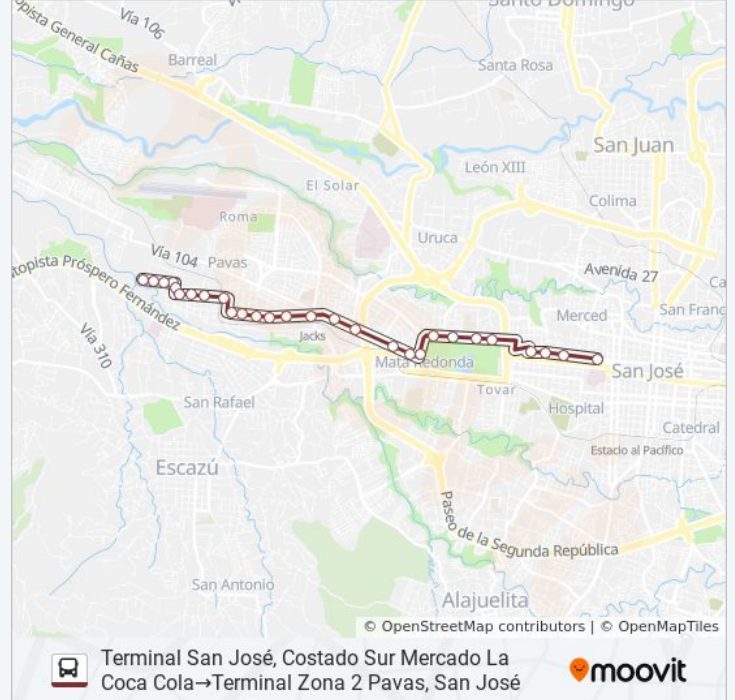

Información de la línea SAN JOSE - PAVAS - ZONA 2 de autobús

Dirección: Terminal San José, Costado Sur Mercado La Coca Cola → Terminal Zona 2 Pavas, San José

Paradas: 28

Duración del viaje: 19 min

Resumen de la línea:

Cercanías A Super 99, Villa Esperanza San José

Provisional

Provisional

Terminal Zona 2 Pavas, San José

Sentido: Terminal Zona 2 Pavas, San José→Terminal San José, Costado Sur Mercado La Coca Cola

30 paradas