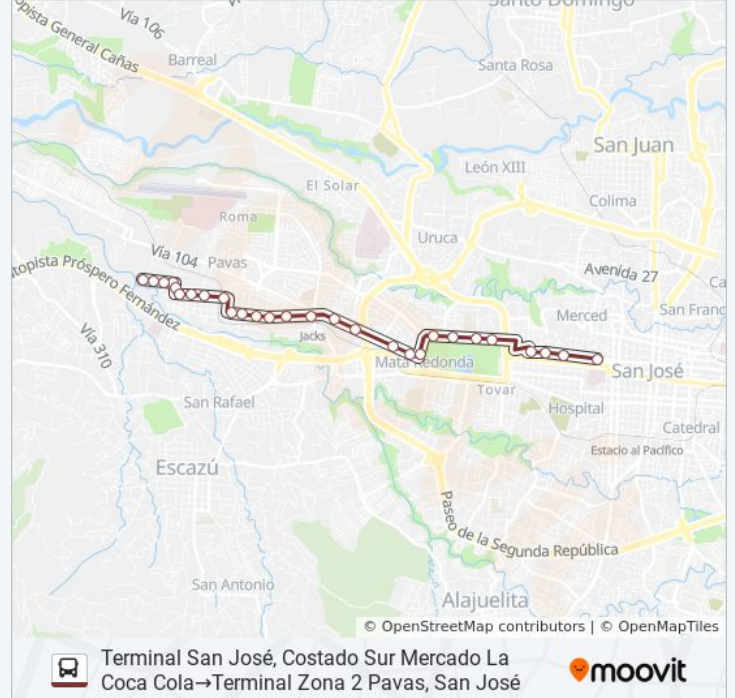

### Información de la línea SAN JOSÉ - PAVAS - ZONA 1 de autobús

**Dirección:** Terminal San José, Costado Sur Mercado La Coca Cola → Terminal Zona 2 Pavas, San José

**Paradas:** 28

**Duración del viaje:** 19 min

Cercanías A Super 99, Villa Esperanza San José

Provisional

Provisional

Terminal Zona 2 Pavas, San José

**Sentido: Terminal Zona 2 Pavas, San José → Terminal San José, Costado Sur Mercado La Coca Cola**

29 paradas