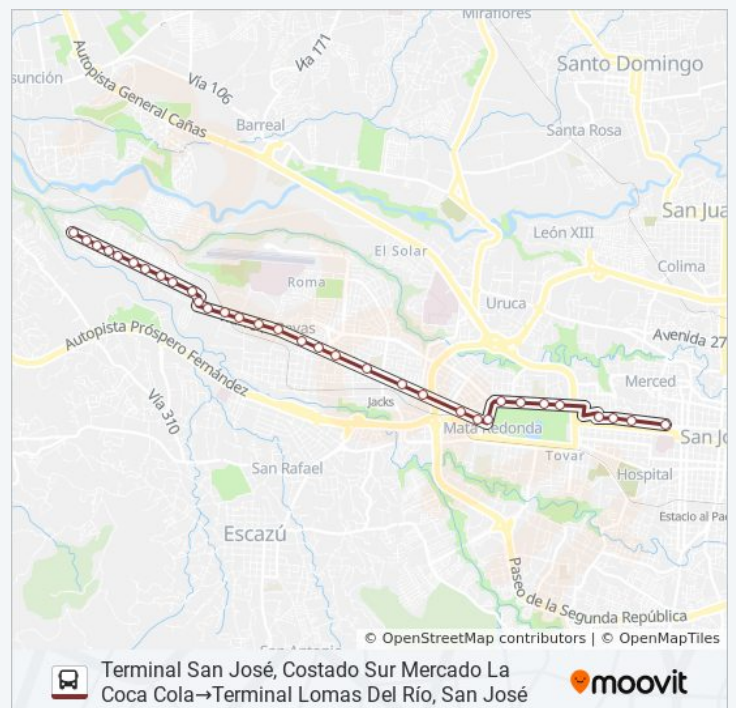

miércoles	4:00 - 23:00
jueves	4:00 - 23:00
viernes	4:00 - 23:00
sábado	4:00 - 23:00
domingo	4:00 - 23:00

Información de la línea SAN JOSÉ - PAVAS - LOMAS DEL RÍO de autobús

Dirección: Terminal San José, Costado Sur Mercado La Coca Cola→Terminal Lomas Del Río, San José

Paradas: 33

Duración del viaje: 26 min

Resumen de la línea: