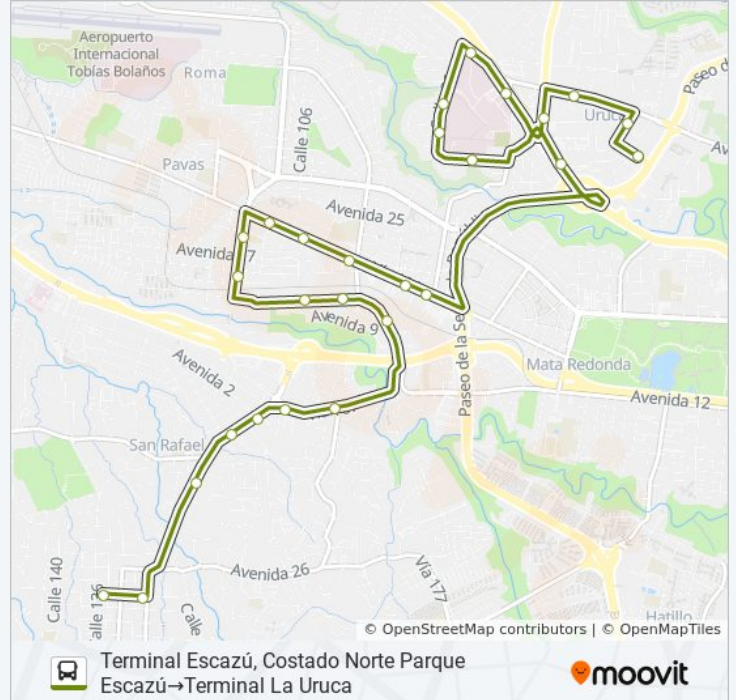

Información de la línea INTER URUCA - PAVAS - ESCAZÚ de autobús

Dirección: Terminal Escazú, Costado Norte Parque Escazú→Terminal La Uruca

Paradas: 27

Duración del viaje: 33 min

Resumen de la línea:

Cenare Hospita México, La Uruca San José

Instituto Nacional De Seguros Hospital México, La Uruca San José

Hospital Del Trauma Hospital México, La Uruca San José

Frente A Oficinas Repretel, La Uruca San José

Paso Peatonal Hospital Mexico, San José

Oficinas Centrales Ict, La Uruca San José

Agencia Cnfl Plantel Virrilla, La Uruca San José

Contiguo A Servicentro Uno La Uruca, San José

Terminal La Uruca

Sentido: Terminal La Uruca → Terminal Escazú, Costado Norte Parque Escazú