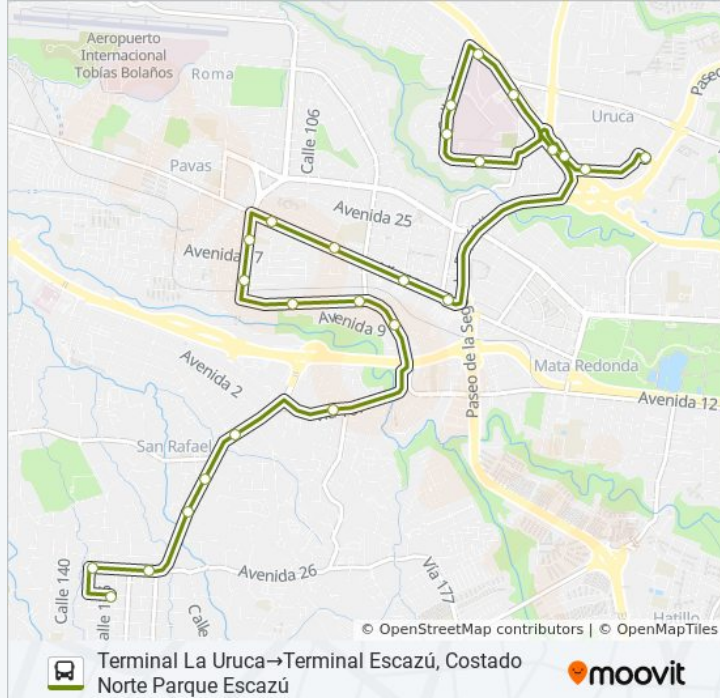

Dirección: Terminal La Uruca → Terminal Escazú, Costado Norte Parque Escazú

Paradas: 25

Duración del viaje: 33 min

Resumen de la línea:

Contiguo A Oficinas Pizza Hut, Pavas San José

Comida Alemana Tomtom, Anonos Escazú

Kfc San Rafael, Escazú

Frente A Plaza Atlantis, San Rafael De Escazú

Bar La Brujita, San Rafael De Escazú

Auto Lavado Leo, Escazú

Frente A Centro Comercial Plaza Real, Escazú

Terminal Escazú, Costado Norte Parque Escazú