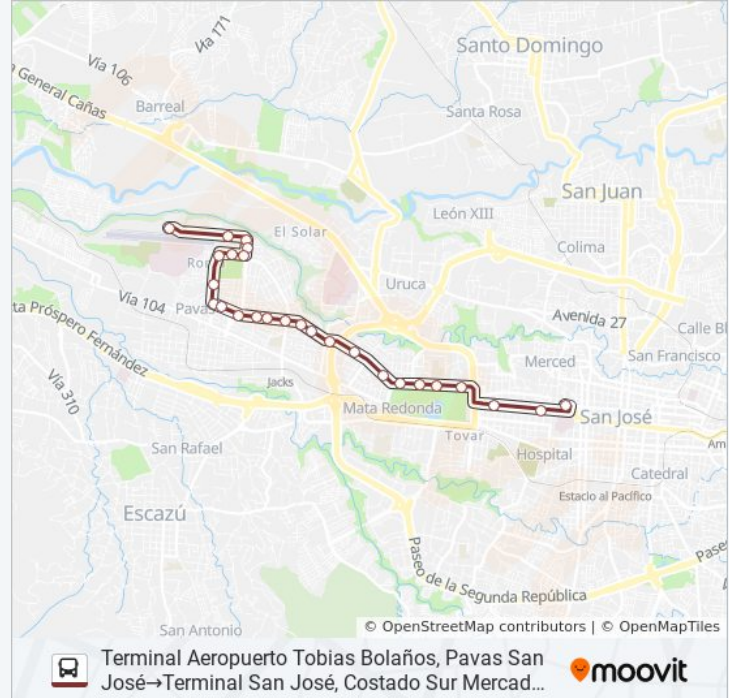

**Paradas:** 26

**Duración del viaje:** 23 min

**Resumen de la línea:**

Rohrmoser San José

Frente A Ampm Triángulo, Boulevard Rohrmoser San José

Contiguo A Super Boulevard, Boulevard Rohrmoser San José

Frente A Farmavalue Rohmoser, Boulevard Rohrmoser San José

Frente A Agencia Nissan, Sabana Norte San José

Contiguo A Subway Paseo Colón, San José

Frente A Torre Mercedes, Paseo Colón San José

Terminal San José, Costado Sur Mercado La Coca Cola

**Sentido: Terminal San José, Costado Sur Mercado La Coca Cola→Terminal Aeropuerto Tobias Bolaños, Pavas San José**