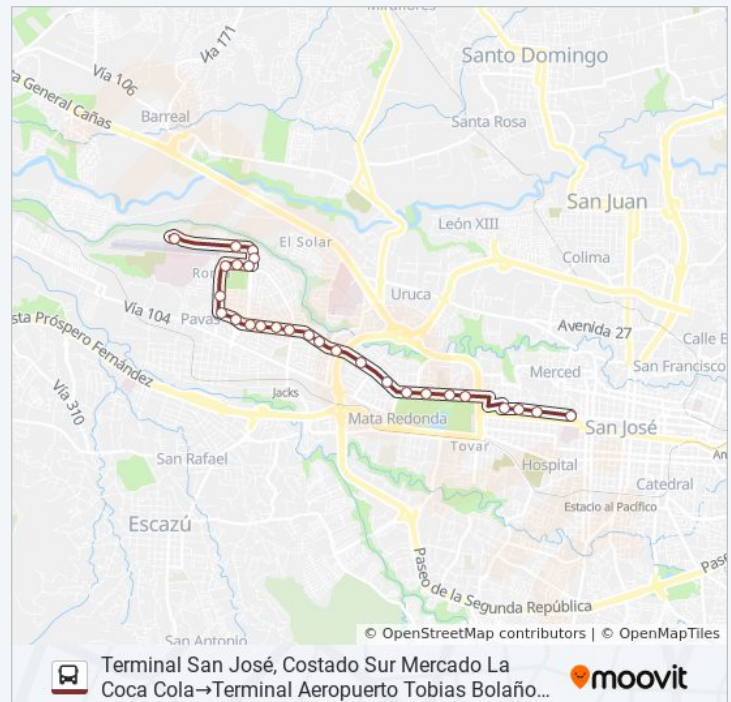

Agencia Avis Rent A Car Sabana Norte, San José

Oficinas Centrales Ice Sabana Norte, San José

Contiguo A Cond. Torres Del Parque, Sabana Norte San José

Frente A Estadio Nacional, Sabana Norte San José

Frente A Nunciatura Apostólica, Boulevard Rohrmoser San José

Contiguo A Eureka Comunicación, Boulevard Rohrmoser San José

Plaza Mayor Rohrmoser, San José

Rest. Yorgo'S, Boulevard Rohrmoser San José

Centro Comercial Plaza La Amistad, Boulevard Rohrmoser San José

Frente A Parque La Amistad, Boulevard Rohrmoser San José

Telecomunicaciones Tectel Tecnología, Boulevard Rohrmoser San José

Diagonal Súper Boulevard, Boulevard Rohrmoser San José

Musi El Triángulo, Boulevard Rohrmoser San José

Parque La Lomita, Boulevard Rohrmoser San José

Cercanías A Colegio Británico De Costa Rica, Boulevard Rohrmoser San José

Parque Las Rocas, La Favorita Norte San José

Cercanías A Centro Recreativo Municipal, La Favorita Norte San José

Provisional

Parque Rohrmoser, La Favorita Norte San José

Provisional

Contiguo A Entrada Cond. Macarena, La Favorita Norte San José

Super Lily, Hispania Pavas

Terminal Aeropuerto Tobias Bolaños, Pavas San José

domingo

5:00 - 20:00

Información de la línea SAN JOSÉ - BOULEVARD - AEROPUERTO TOBIAS BOLAÑOS de autobús

Dirección: Terminal San José, Costado Sur Mercado La Coca Cola→Terminal Aeropuerto Tobias Bolaños, Pavas San José

Paradas: 27

Duración del viaje: 23 min

Resumen de la línea: