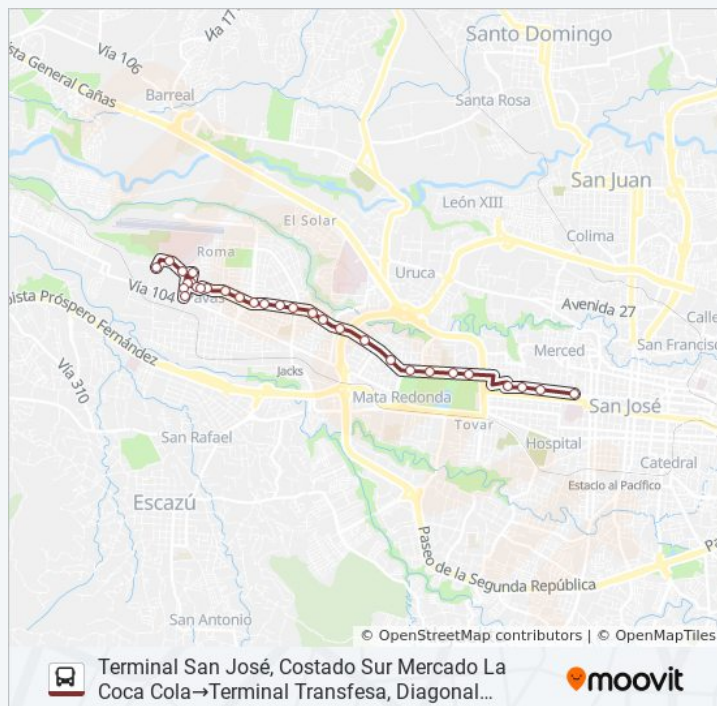

Plaza Mayor Rohrmoser, San José

Rest. Yorgo'S, Boulevard Rohrmoser San José

Centro Comercial Plaza La Amistad, Boulevard Rohrmoser San José

Frente A Parque La Amistad, Boulevard Rohrmoser San José

Telecomunicaciones Tectel Tecnología, Boulevard Rohrmoser San José

Diagonal Súper Boulevard, Boulevard Rohrmoser San José

Musi El Triángulo, Boulevard Rohrmoser San José

Parque La Lomita, Boulevard Rohrmoser San José

Cercanías A Colegio Británico De Costa Rica, Boulevard Rohrmoser San José

Frente A Tienda De Mapas Gps Centro América, Santa Catalina San José

Costado Este Parque La Montaña, Santa Catalina San José

Costado Sur Parque La Montaña, Santa Catalina San José

Costado Oeste Parque La Montañita, Santa Catalina San José

Contiguo A Jeslecka Salon & Spa, Santa Catalina San José

Diagonal A Tienda Electronica Cr Fusión, Santa Catalina San José

Cercanías Urb. María Del Universo, Pavas San José

Frente A Cen-Cinai Pavas, San José

Contiguo A Clínica De Pavas, San José

Hospital Nacional Psiquiatrico, Pavas San José

Terminal Transfesa, Diagonal Pulpería La Terminal

Sentido: Terminal Transfesa, Diagonal Pulpería La Terminal → Terminal San José, Costado Sur Mercado La Coca Cola

28 paradas

[VER HORARIO DE LA LÍNEA](#)

Horario de la línea SAN JOSÉ - PAVAS - BOULEVARD - HOSPITAL PSIQUIÁTRICO de autobús

Terminal Transfesa, Diagonal Pulpería La Terminal → Terminal San José, Costado Sur Mercado La Coca Cola
Horario de ruta: