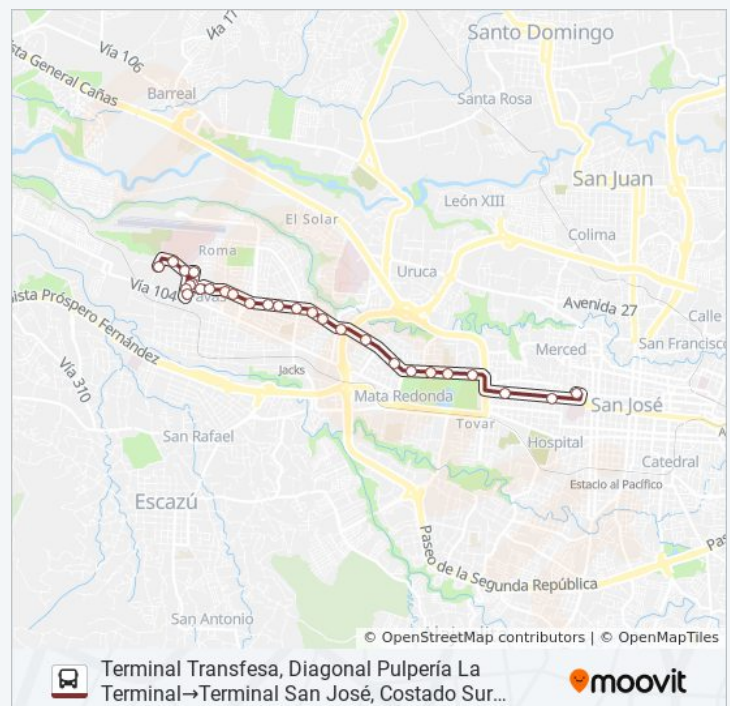

lunes	5:00 - 20:00
martes	5:00 - 20:00
miércoles	5:00 - 20:00
jueves	5:00 - 20:00
viernes	5:00 - 20:00
sábado	5:00 - 20:00
domingo	6:00 - 20:00

Información de la línea SAN JOSÉ - PAVAS - BOULEVARD - HOSPITAL PSIQUIÁTRICO de autobús

Dirección: Terminal Transfesa, Diagonal Pulpería La Terminal→Terminal San José, Costado Sur Mercado La Coca Cola

Paradas: 28

Duración del viaje: 24 min

Resumen de la línea: