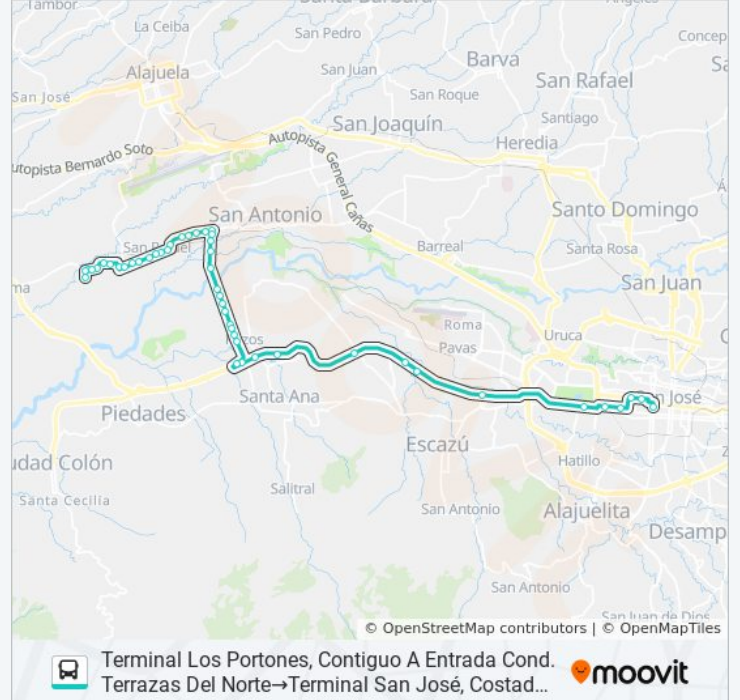

Contiguo A Entrada Planta Pipasa San Rafael,
Alajuela

Contiguo A Bar Los Umbrales, San Rafael De
Alajuela

Frente Iglesia Católica San Rafael Arcángel,
Alajuela

Salón Comunal San Rafael De Alajuela

Contiguo A Plantel Transportes Fernando Zuñiga,
San Rafael De Alajuela

Frente A Ferretería San Rafael, Alajuela

Maxi Palí San Rafael, Alajuela

Frente A Colegio Saint Paul College, San Rafael
Alajuela

Salon Comunal San Rafael Este, Alajuela

Frente A Entrada Cond. Reserva De La Rambla,
San Antonio De Belén

Rest. El Rodeo Inn & Steak House, San Rafael
Alajuela

Previo A Puente Río Burío, San Rafael Alajuela

Proyecto Gol, San Rafael Alajuela

Previo A Puente Río Virilla, San Rafael Alajuela

Parque Comercial Lindora, Santa Ana

Contiguo A Servicentro Uno, Radial Lindora Santa
Ana

Centro Comercial Vía Lindora, Radial Lindora
Santa Ana

Terrazas Lindora, Radial Lindora Santa Ana

Momentum Lindora, Radial Lindora Santa Ana

Agencia Scotiabank Radial Lindora, Santa Ana

Centro Comercial Vistana Oeste, Radial Lindora
Santa Ana

Agencia Davivienda Lindora, Radial Lindora Santa
Ana

Contiguo A Entrada Oficentro Forum 1, Santa Ana

Contiguo A Megasuper Santa Ana, Autopista
Próspero Fernández Santa Ana

Frente A Hospital Clínica Bíblica, Autopista
Próspero Fernández Santa Ana

Los Outlets, Autopista Próspero Fernández Santa
Ana