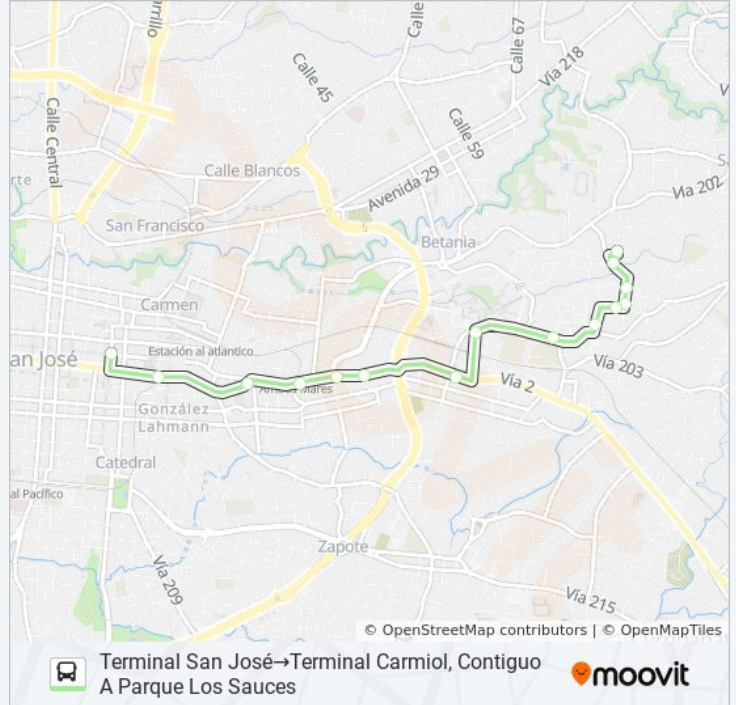

**Dirección:** Terminal Carmiol, Contiguo A Centro De Investigación En Matemática Pura Y Aplicada→Terminal San José

**Paradas:** 17

**Duración del viaje:** 15 min

**Resumen de la línea:**

Estación Atlántico, San José

Frente A Centro De Investigación En Matemática Pura Y Aplicada, Ciudad De La Investigación Montes De Oca

**Horario de la línea SAN JOSÉ - SAN PEDRO - CARMIOLO de autobús**

Terminal San José→Terminal Carmiol, Contiguo A Parque Los Sauces Horario de ruta:

lunes	5:00 - 22:00
martes	5:00 - 22:00
miércoles	5:00 - 22:00
jueves	5:00 - 22:00
viernes	5:00 - 22:00
sábado	5:00 - 22:00
domingo	5:00 - 22:00

**Información de la línea SAN JOSÉ - SAN PEDRO - CARMIOLO de autobús**

**Dirección:** Terminal San José→Terminal Carmiol, Contiguo A Parque Los Sauces

**Paradas:** 15

**Duración del viaje:** 12 min

**Resumen de la línea:**

Los horarios y mapas de la línea SAN JOSÉ - SAN PEDRO - CARMIOI de autobús están disponibles en un PDF en [moovitapp.com](https://moovitapp.com). Utiliza [Moovit App](#) para ver los horarios de los autobuses en vivo, el horario del tren o el horario del metro y las indicaciones paso a paso para todo el transporte público en San José.