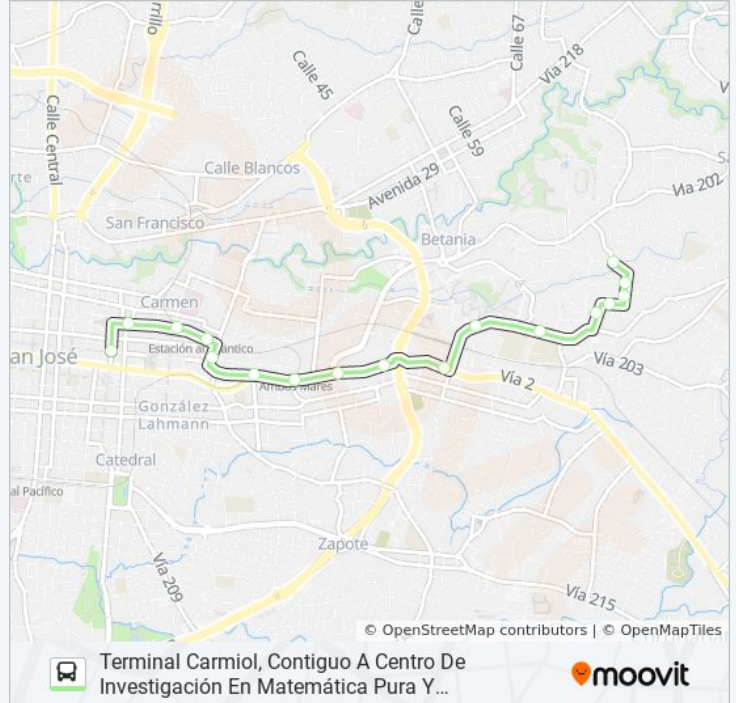

17 paradas

[VER HORARIO DE LA LÍNEA](#)

Terminal Carmiol, Contiguo A Centro De Investigación En Matemática Pura Y Aplicada

Contiguo A Entrada Ciudad De La Investigación Ucr  
Fac. Ciencias Sociales, González Flores Montes De Oca

**Dirección:** Terminal Carmiol, Contiguo A Centro De Investigación En Matemática Pura Y Aplicada→Terminal San José

**Paradas:** 17

**Duración del viaje:** 15 min

**Resumen de la línea:**

Estación Atlántico, San José

Costado Norte Parque Nacional, San José

Antigua Fábrica De Licores, Paseo De Las Damas  
San José

Terminal San José

**Sentido: Terminal San José→Terminal Carmiol,  
Contiguo A Parque Los Sauces**

15 paradas

[VER HORARIO DE LA LÍNEA](#)

Terminal San José

Frente A Museo Nacional De Costa Rica, San José

Cercanías A Kfc La California, San José

Contiguo A Starbuck's Los Yoses, San José

Tienda Arenas Los Yoses, Montes De Oca