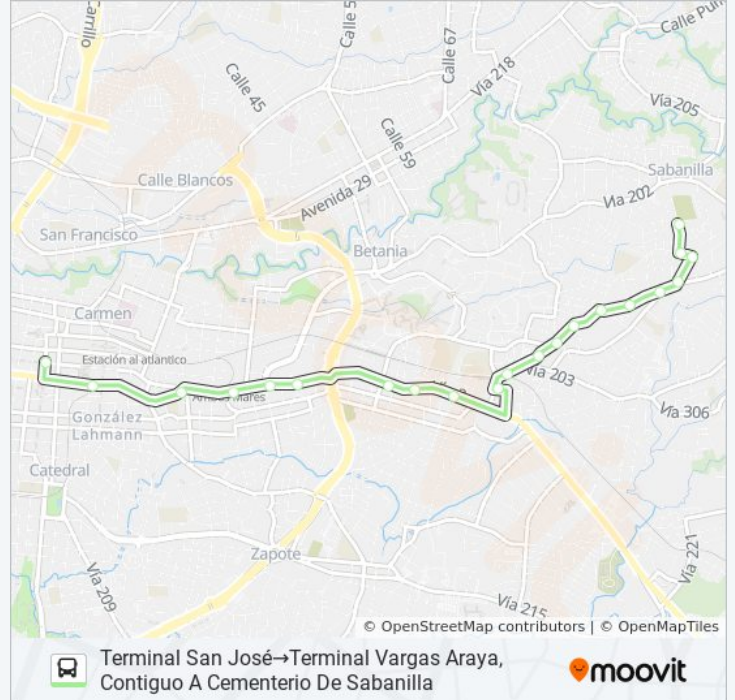

**Dirección:** Terminal San José→Terminal Vargas Araya, Contiguo A Cementerio De Sabanilla

**Paradas:** 21

**Duración del viaje:** 15 min

**Resumen de la línea:**

Contiguo A Bar Acapulco, Varga Araya Montes De Oca

Gimnasio New Form Gym, Vargas Araya Montes De Oca

Bar Chicago, Vargas Araya Montes De Oca

Contiguo A Pizza Mini, Monterrey Montes De Oca

Frente A Mercadito De Verduras Monterrey, Vargas Araya Montes De Oca

Frente A Librería Segura, Vargas Araya Montes De Oca

Terminal Vargas Araya, Contiguo A Cementerio De Sabanilla

**Sentido: Terminal Vargas Araya, Contiguo A Cementerio De Sabanilla → Terminal San José**

25 paradas

[VER HORARIO DE LA LÍNEA](#)

Terminal Vargas Araya, Contiguo A Cementerio De Sabanilla

Urb. San Marino, Vargas Araya Montes De Oca

Contiguo A Ebais Vargas Araya

Parque Recreativo Monterrey, Vargas Araya Montes De Oca