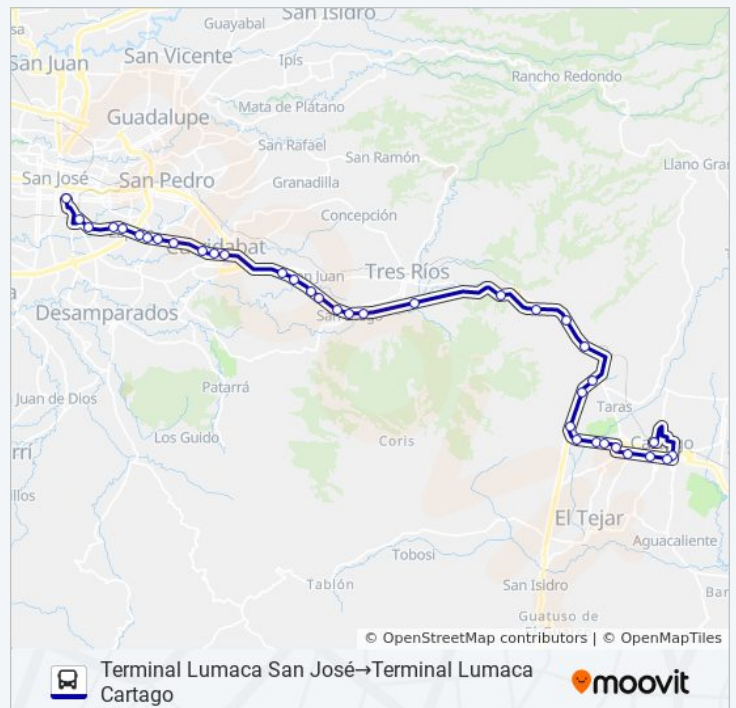

Frente A Parque Las Embajadas, Autopista Florencio Del Castillo Curridabat

Ciudad Del Este Curridabat, Autopista Florencio Del Castillo Curridabat

Puente Peatonal Villas De Ayarco, Autopista Florencio Del Castillo La Unión

Frente A Urb. Montufar, Autopista Florencio Del Castillo La Unión

Contiguo Jaleas Ujarras, Autopista Florencio Del Castillo La Unión

Costado Palí San Diego, Autopista Florencio Del Castillo La Unión

Puente Peatonal Terramall, Autopista Florencio Del Castillo La Unión

Puente Peatonal Tres Ríos, Autopista Florencio Del Castillo La Unión

Contiguo A Entrada Fundación Costa Rica Desarrollo Sostenible, Autopista Florencio Del Castillo La Unión

Frente A Servicentro Cristo Rey, Autopista Florencio Del Castillo Cartago

Contiguo A Industrias Pipasa Ochomogo, Autopista Florencio Del Castillo Cartago

Frente A Recope Plantel Ochomogo, Autopista Florencio Del Castillo Cartago

Ferretería Ferromax, Autopista Florencio Del Castillo Cartago

Frente A Candelaria Monterrey, Autopista Florencio Del Castillo Cartago

Pequeño Mundo La Lima, Autopista Florencio Del Castillo Cartago

Paseo Metropoli, Radial Cartago

Rest. El Pez Dorado, Radial Cartago

Previo A Cementerio General De Cartago, Radial

Información de la línea SAN JOSÉ - CARTAGO DIRECTO de autobús

Dirección: Terminal Lumaca San José→Terminal Lumaca Cartago

Paradas: 36

Duración del viaje: 54 min

Resumen de la línea: