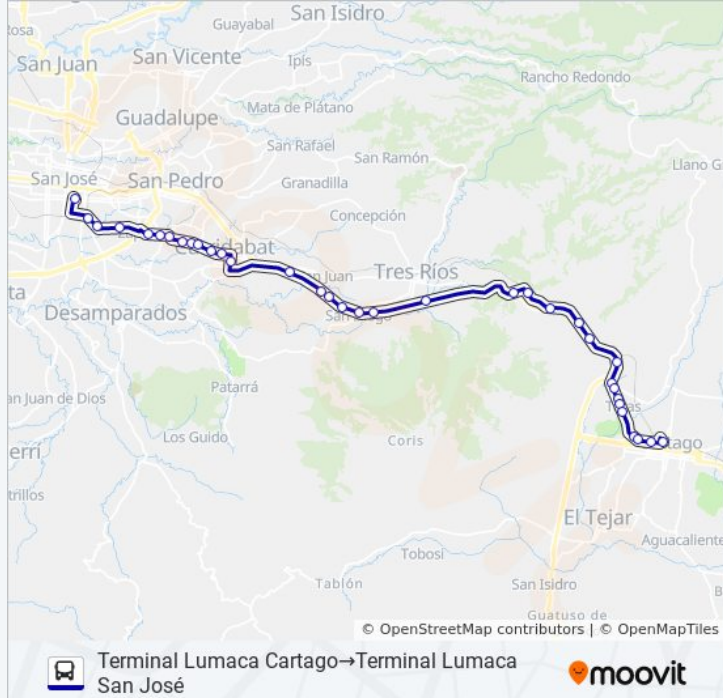

Puente Peatonal Terramall, Autopista Florencio Del Castillo La Unión

Contiguo A Iglesia Católica San Diego, Autopista Florencio Del Castillo La Unión

Frente A Industrias Ujarrás, Autopista Florencio Del Castillo La Unión

Contiguo A Entrada Urb. Montufar, Autopista Florencio Del Castillo La Unión

Puente Peatonal Villas De Ayarco, Autopista Florencio Del Castillo La Unión

Centro Comercial Pinares Place, Autopista Florencio Del Castillo Curridabat

Contiguo A Floristería Antares, Curridabat

Contiguo A Vivero Oasis, Curridabat

Cercanías Escuela José María Zeledon, Curridabat

Centro Comercial Jose Maria Zeledon, Curridabat

Fábrica De Chocolate Costa Rican Cocoa, Curridabat

Registro Nacional, Curridabat

Centro Comercial El Castillo, Zapote San José

Liceo Rodrigo Facio, Zapote San José

Fundatec Zapote, San José

Parque Montealegre, San José

Cercanías A Clínica Dr. Carlos Durán, González Víquez San José

Frente A Agencia Banco Popular Plaza González Víquez, San José

Terminal Lumaca San José

Sentido: Terminal Lumaca San José→Terminal Lumaca Cartago

36 paradas

[VER HORARIO DE LA LÍNEA](#)

Terminal Lumaca San José

Contiguo A Agencia Banco Popular Plaza González Víquez, San José

Cercanías A Clínica Ccss Dr. Carlos Duran, González Víquez San José

Frente A Parque Montealegre, San José

Frente A Instalaciones Colegio De Abogados, Montealegre San José

Horario de la línea SAN JOSÉ - CARTAGO DIRECTO de autobús

Terminal Lumaca San José→Terminal Lumaca Cartago
Horario de ruta:

lunes	5:30 - 21:00
martes	5:30 - 21:00
miércoles	5:30 - 21:00
jueves	5:30 - 21:00
viernes	5:30 - 21:00
sábado	5:30 - 18:00
domingo	5:30 - 18:00