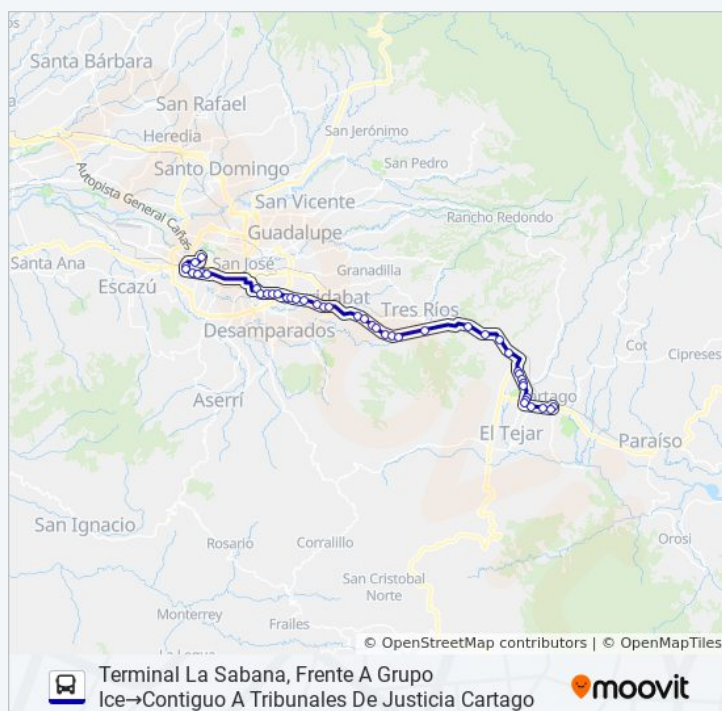

### Horario de la línea CARTAGO - ICE SABANA NORTE (ESPECIALES) de autobús

Terminal La Sabana, Frente A Grupo Ice→Contiguo A Tribunales De Justicia Cartago Horario de ruta:

lunes	16:50
martes	16:50
miércoles	16:50
jueves	16:50
viernes	16:50
sábado	Sin Servicio
domingo	Sin Servicio

### Información de la línea CARTAGO - ICE SABANA NORTE (ESPECIALES) de autobús

**Dirección:** Terminal La Sabana, Frente A Grupo Ice→Contiguo A Tribunales De Justicia Cartago

**Paradas:** 44

**Duración del viaje:** 64 min

**Resumen de la línea:**

Puente Peatonal Villas De Ayarco, Autopista Florencio Del Castillo La Unión

Frente A Urb. Montufar, Autopista Florencio Del Castillo La Unión

Contiguo Jaleas Ujarras, Autopista Florencio Del Castillo La Unión