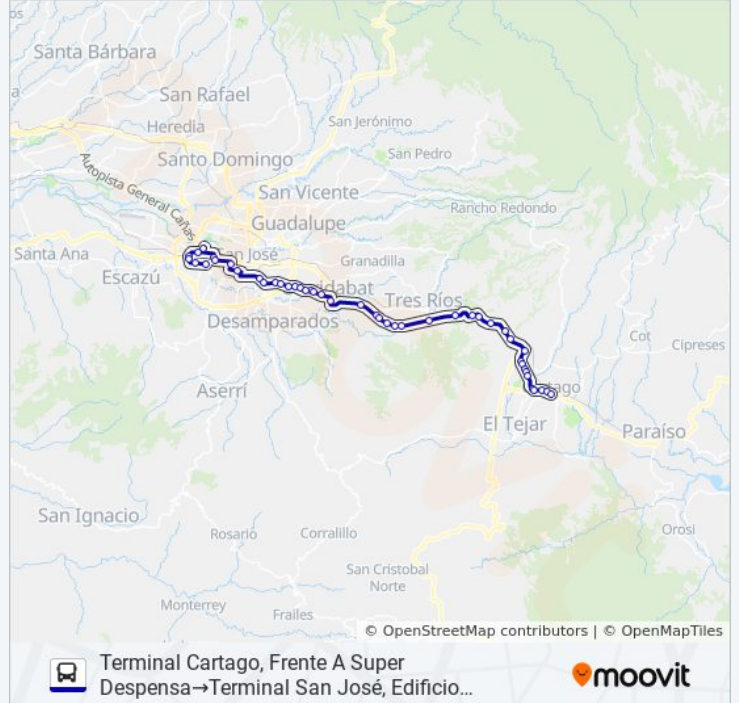

Puente Peatonal Tres Ríos, Autopista Florencio Del Castillo La Unión

Puente Peatonal Terramall, Autopista Florencio Del Castillo La Unión

Contiguo A Iglesia Católica San Diego, Autopista Florencio Del Castillo La Unión

Frente A Industrias Ujarrás, Autopista Florencio Del Castillo La Unión

Contiguo A Entrada Urb. Montufar, Autopista Florencio Del Castillo La Unión

Puente Peatonal Villas De Ayarco, Autopista Florencio Del Castillo La Unión

Centro Comercial Pinares Place, Autopista Florencio Del Castillo Curridabat

Contiguo A Floristería Antares, Curridabat

Cercanías Escuela José María Zeledon, Curridabat

Centro Comercial Jose Maria Zeledon, Curridabat

Fábrica De Chocolate Costa Rican Cocoa, Curridabat

Registro Nacional, Curridabat

Centro Comercial El Castillo, Zapote San José

Liceo Rodrigo Facio, Zapote San José

Fundatec Zapote, San José

Instalaciones Colegio De Abogados, Montealegre San José

Parque Montealegre, San José

Cercanías A Clínica Dr. Carlos Durán, González Víquez San José

Frente A Agencia Banco Popular Plaza González Víquez, San José

Cercanías A Parque Antonio Maceo, Ángeles San José

Oficinas Centrales Jps, San Bosco San José

Parque Beneméritos De La Patria, San Francisco San José

Costado Oeste Banco De Costa Rica Paseo Colón, San José

Grupo Ice, Américas San José

Contiguo A Cond. Torres Del Parque, Sabana Norte San José