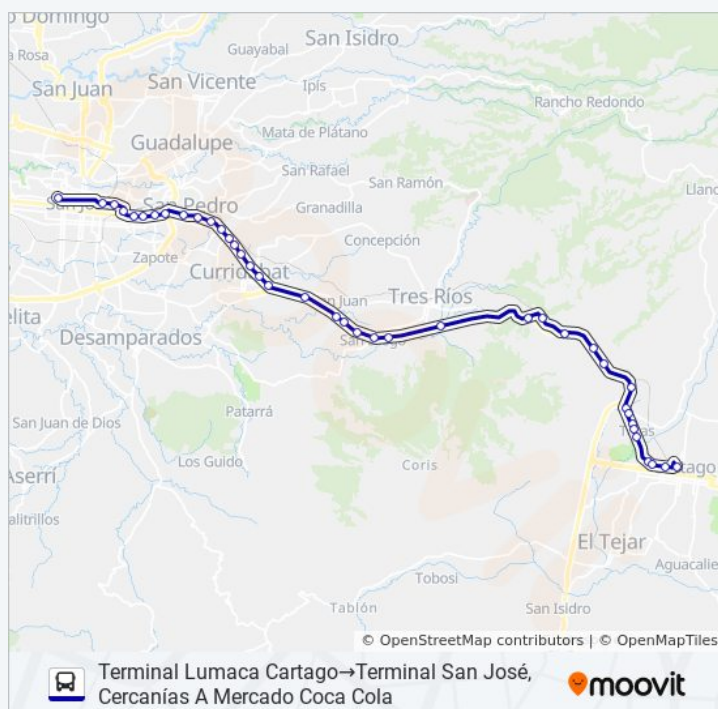

Contiguo A Soda El Trailero, Autopista Florencio Del Castillo Cartago

Planta Protecto Ochomogo, Autopista Florencio Del Castillo Cartago

Previo A Puente Quebrada El Fierro, Autopista Florencio Del Castillo La Unión

Contiguo A Entrada Barrio El Fierro, Autopista Florencio Del Castillo La Unión

Puente Peatonal Tres Ríos, Autopista Florencio Del Castillo La Unión

Puente Peatonal Terramall, Autopista Florencio Del Castillo La Unión

Contiguo A Iglesia Católica San Diego, Autopista Florencio Del Castillo La Unión

Frente A Industrias Ujarrás, Autopista Florencio Del Castillo La Unión

Contiguo A Entrada Urb. Montufar, Autopista Florencio Del Castillo La Unión

Puente Peatonal Villas De Ayarco, Autopista Florencio Del Castillo La Unión

Centro Comercial Pinares Place, Autopista Florencio Del Castillo Curridabat

Servicentro La Antigua Galera, Curridabat

Oficinas Bac Credomatic Curridabat

Frente A Taco Bell Curridabat

Frente A Bar & Rest. Kabaña Classic, Curridabat

San José Indoor Club, Curridabat

Plaza Freses, Curridabat

Plaza Del Sol, Curridabat

jueves	4:00 - 5:00
viernes	4:00 - 5:00
sábado	Sin Servicio
domingo	Sin Servicio

Información de la línea CARTAGO - COCA COLA SAN JOSÉ (ESPECIALES) de autobús

Dirección: Terminal Lumaca Cartago→Terminal San José, Cercanías A Mercado Coca Cola

Paradas: 40

Duración del viaje: 41 min

Resumen de la línea: