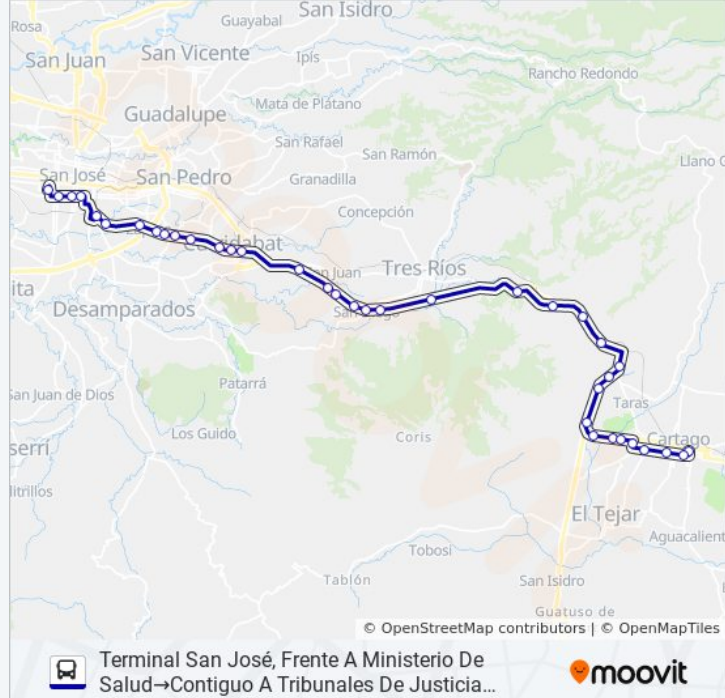

Puente Peatonal Villas De Ayarco, Autopista
Florencio Del Castillo La Unión

Frente A Urb. Montufar, Autopista Florencio Del
Castillo La Unión

Contiguo Jaleas Ujarras, Autopista Florencio Del
Castillo La Unión

Costado Palí San Diego, Autopista Florencio Del
Castillo La Unión

Puente Peatonal Terramall, Autopista Florencio Del
Castillo La Unión

Puente Peatonal Tres Ríos, Autopista Florencio Del
Castillo La Unión

Contiguo A Entrada Fundación Costa Rica
Desarrollo Sostenible, Autopista Florencio Del
Castillo La Unión

Frente A Servicentro Cristo Rey, Autopista
Florencio Del Castillo Cartago

Contiguo A Industrias Pipasa Ochomogo, Autopista
Florencio Del Castillo Cartago

Frente A Recope Plantel Ochomogo, Autopista
Florencio Del Castillo Cartago

Contiguo A Entrada El Alto De Ochomogo,
Autopista Florencio Del Castillo Cartago

Ferretería Ferromax, Autopista Florencio Del
Castillo Cartago

Frente A Candelaria Monterrey, Autopista Florencio
Del Castillo Cartago

Pequeño Mundo La Lima, Autopista Florencio Del
Castillo Cartago

Paseo Metropoli, Radial Cartago

Rest. El Pez Dorado, Radial Cartago

Previo A Cementerio General De Cartago, Radial
Cartago

Cementerio General De Cartago, Cartago

Previo A La Unidad Pedagógica El Molino

Costado Norte Plaza Yglesias, Cartago

Costado Norte Convento Padres Capuchinos,
Cartago

Contiguo A Tribunales De Justicia Cartago