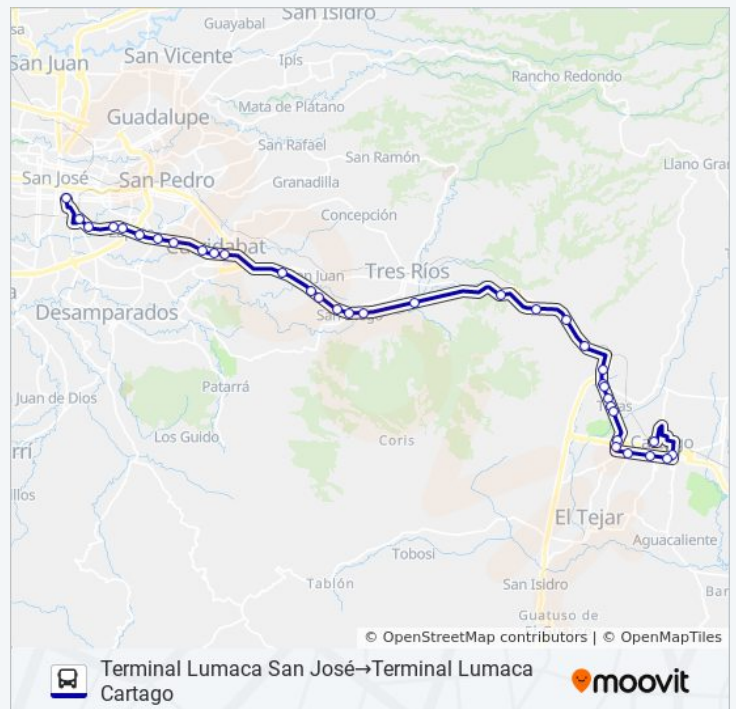

5:15 - 22:30

sábado

5:15 - 22:30

domingo

5:20 - 22:20

Información de la línea SAN JOSÉ - ZAPOTE - PISTA - TARAS - CARTAGO de autobús

Dirección: Terminal Lumaca San José→Terminal
Lumaca Cartago

Paradas: 35

Duración del viaje: 48 min

Resumen de la línea:

Frente A MC Donald's Metrocentro, Cartago

Cementerio General De Cartago, Cartago

Previo A La Unidad Pedagógica El Molino

Costado Norte Plaza Yglesias, Cartago