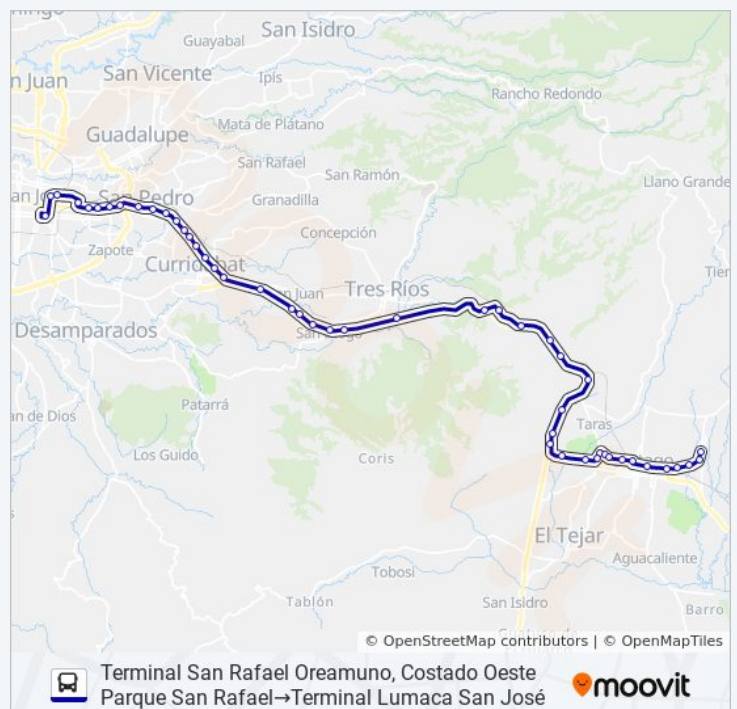

Terminal San Rafael Oreamuno, Costado Oeste Parque San Rafael→Terminal Lumaca San José Horario de ruta:

lunes	6:20
martes	6:20
miércoles	6:20
jueves	6:20
viernes	6:20
sábado	6:20
domingo	Sin Servicio

Información de la línea SAN RAFAEL OREAMUNO - SAN JOSÉ (ESPECIALES) de autobús

Dirección: Terminal San Rafael Oreamuno, Costado Oeste Parque San Rafael→Terminal Lumaca San José

Paradas: 48

Duración del viaje: 56 min

Resumen de la línea:

Previo A Puente Quebrada El Fierro, Autopista
Florencio Del Castillo La Unión

Contiguo A Entrada Barrio El Fierro, Autopista
Florencio Del Castillo La Unión

Puente Peatonal Tres Ríos, Autopista Florencio Del
Castillo La Unión

Puente Peatonal Terramall, Autopista Florencio Del
Castillo La Unión